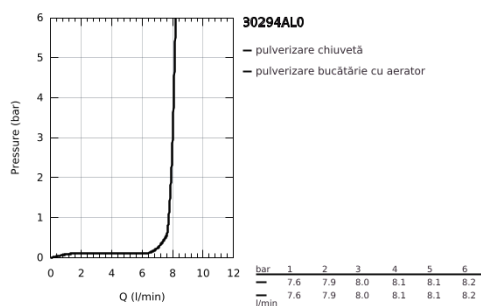

30 294 AL0 ESSENCE BATERIE SPĂLĂTOR CU MONOCOMANDĂ 1/2"

DESCRIEREA PRODUSULUI

- Colour: brushed hard graphite
- instalare pe o singură gaură
- finisaj GROHE LongLife
- cartuş ceramic de 28 mm cu GROHE SilkMove
- limitator de debit
- cu limitator de temperatură integrat
- pulverizare profesională
- cu furtun din santopren de bucătărie GROHFlexx flexibil, igienic
- divertor: pulverizare laminară/jet duş SpeedClean
- revenirea automată la pulverizarea laminară
- pulverizator metalic
- MagneticDocking andocarea magnetică garantează retragerea și andocarea ușoară a pipei în poziția inițială
- țeavă de scurgere pivotantă
- unghi de pivotare de 360°
- protecție împotriva refluxului
- racorduri flexibile de conectare la apă
-
- maximum flow rate (at 3 bar): 8 l/min

30 294 AL0 ESSENCE BATERIE SPĂLĂTOR CU MONOCOMANDĂ 1/2"

PIESE DE SCHIMB , martie 2018 – mai 2022

- 1: Braț (Spare part-nr. 46927AL0)
- 2: Cartuș (Spare part-nr. 46963000)
- 3: pară de duș (Spare part-nr. 46965AL0)
- 3.1: Dispozitiv de îndreptare debit (Spare part-nr. 48347000)
- 4: Furtun de duș (Spare part-nr. 46964KK0)
- 5: Ventil de reținere (Spare part-nr. 08565000)
- 6: Filtru impuritati (Spare part-nr. 0676800M)
- 7: placă de susținere (Spare part-nr. 05334000)
- 8: Ansamblu de fixare a tijei nefiletate (Spare part-nr. 48384000)