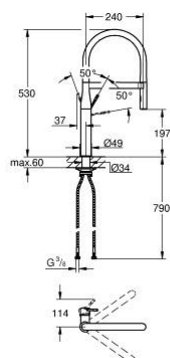

30 294 AL0 ESSENCE BATERIE SPĂLĂTOR CU MONOCOMANDĂ 1/2"

DESCRIEREA PRODUSULUI

- Colour: brushed hard graphite
- instalare pe o singură gaură
- finisaj GROHE LongLife
- cartuş ceramic de 28 mm cu GROHE SilkMove
- limitator de debit
- cu limitator de temperatură integrat
- pulverizare profesională
- cu furtun din santopren de bucătărie GROHFlexx flexibil, igienic
- divertor: pulverizare laminară/jet duş SpeedClean
- revenirea automată la pulverizarea laminară
- pulverizator metalic
- MagneticDocking andocarea magnetică garantează retragerea și andocarea ușoară a pipei în poziția inițială
- țeavă de scurgere pivotantă
- unghi de pivotare de 360°
- protecție împotriva refluxului
- racorduri flexibile de conectare la apă
-
- maximum flow rate (at 3 bar): 8 l/min

30 294 AL0 ESSENCE BATERIE SPĂLĂTOR CU MONOCOMANDĂ 1/2"

PIESE DE SCHIMB , martie 2018 – mai 2022

- 1: Braț (Spare part-nr. 46927AL0)
- 2: Cartuș (Spare part-nr. 46963000)
- 3: pară de duș (Spare part-nr. 46965AL0)
- 3.1: Dispozitiv de îndreptare debit (Spare part-nr. 48347000)
- 4: Furtun de duș (Spare part-nr. 46964KK0)
- 5: Ventil de reținere (Spare part-nr. 08565000)
- 6: Filtru impuritati (Spare part-nr. 0676800M)
- 7: placă de susținere (Spare part-nr. 05334000)
- 8: Ansamblu de fixare a tijei nefiletate (Spare part-nr. 48384000)