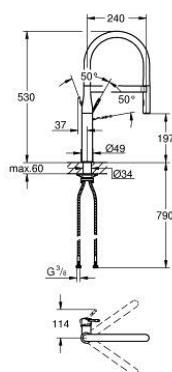

## 30 294 DA0 ESSENCE BATERIE SPĂLĂTOR CU MONOCOMANDĂ 1/2"

### DESCRIEREA PRODUSULUI

- Colour: warm sunset
- instalare pe o singură gaură
- finisaj GROHE LongLife
- cartuş ceramic de 28 mm cu GROHE SilkMove
- limitator de debit
- cu limitator de temperatură integrat
- pulverizare profesională
- cu furtun din santopren de bucătărie GROHFlexx flexibil, igienic
- divertor: pulverizare laminară/jet duş SpeedClean
- revenirea automată la pulverizarea laminară
- pulverizator metalic
- MagneticDocking andocarea magnetică garantează retragerea și andocarea ușoară a pipei în poziția inițială
- țeavă de scurgere pivotantă
- unghi de pivotare de 360°
- protecție împotriva refluxului
- racorduri flexibile de conectare la apă
- 
- maximum flow rate (at 3 bar): 8 l/min