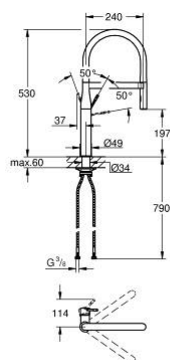

30 294 DL0 ESSENCE BATERIE SPĂLĂTOR CU MONOCOMANDĂ 1/2"

DESCRIEREA PRODUSULUI

- Colour: brushed warm sunset
- instalare pe o singură gaură
- finisaj GROHE LongLife
- cartuş ceramic de 28 mm cu GROHE SilkMove
- limitator de debit
- cu limitator de temperatură integrat
- pulverizare profesională
- cu furtun din santopren de bucătărie GROHFlexx flexibil, igienic
- divertor: pulverizare laminară/jet duş SpeedClean
- revenirea automată la pulverizarea laminară
- pulverizator metalic
- MagneticDocking andocarea magnetică garantează retragerea și andocarea ușoară a pipei în poziția inițială
- țeavă de scurgere pivotanta
- unghi de pivotare de 360°
- protecție împotriva refluxului
- racorduri flexibile de conectare la apă
-
- maximum flow rate (at 3 bar): 8 l/min