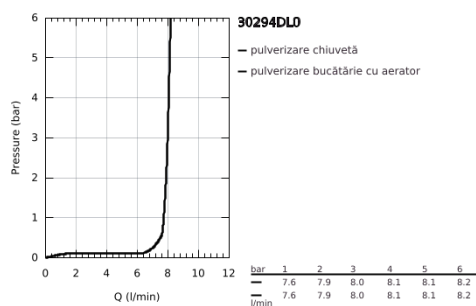

30 294 DL0 ESSENCE BATERIE SPĂLĂTOR CU MONOCOMANDĂ 1/2"

DESCRIEREA PRODUSULUI

- Colour: brushed warm sunset
- instalare pe o singură gaură
- finisaj GROHE LongLife
- cartuş ceramic de 28 mm cu GROHE SilkMove
- limitator de debit
- cu limitator de temperatură integrat
- pulverizare profesională
- cu furtun din santopren de bucătărie GROHFlexx flexibil, igienic
- divertor: pulverizare laminară/jet duş SpeedClean
- revenirea automată la pulverizarea laminară
- pulverizator metalic
- MagneticDocking andocarea magnetică garantează retragerea și andocarea ușoară a pipei în poziția inițială
- țeavă de scurgere pivotanta
- unghi de pivotare de 360°
- protecție împotriva refluxului
- racorduri flexibile de conectare la apă
-
- maximum flow rate (at 3 bar): 8 l/min