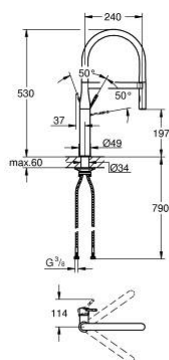

30 294 EN0 ESSENCE BATERIE SPĂLĂTOR CU MONOCOMANDĂ 1/2"

DESCRIEREA PRODUSULUI

- Colour: brushed nickel
- instalare pe o singură gaură
- finisaj GROHE LongLife
- cartuş ceramic de 28 mm cu GROHE SilkMove
- limitator de debit
- cu limitator de temperatură integrat
- pulverizare profesională
- cu furtun din santopren de bucătărie GROHFlexx flexibil, igienic
- divertor: pulverizare laminară/jet duş SpeedClean
- revenirea automată la pulverizarea laminară
- pulverizator metalic
- MagneticDocking andocarea magnetică garantează retragerea și andocarea ușoară a pipei în poziția inițială
- țeavă de scurgere pivotanta
- unghi de pivotare de 360°
- protecție împotriva refluxului
- racorduri flexibile de conectare la apă
-

30 294 EN0 ESSENCE BATERIE SPĂLĂTOR CU MONOCOMANDĂ 1/2"

PIESE DE SCHIMB , martie 2018 – mai 2022

- 1: Braț (Spare part-nr. 46927EN0)
- 2: Cartuș (Spare part-nr. 46963000)
- 3: pară de duș (Spare part-nr. 46965EN0)
- 4: Furtun de duș (Spare part-nr. 46964KK0)
- 5: Ventil de reținere (Spare part-nr. 08565000)
- 6: Filtru impuritati (Spare part-nr. 0676800M)
- 7: placă de susținere (Spare part-nr. 05334000)
- 8: Ansamblu de fixare a tije nefiletate (Spare part-nr. 48384000)