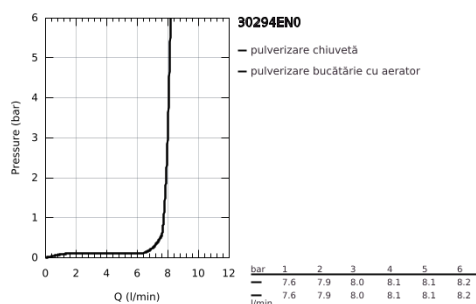

30 294 EN0 ESSENCE BATERIE SPĂLĂTOR CU MONOCOMANDĂ 1/2"

DESCRIEREA PRODUSULUI

- Colour: brushed nickel
- instalare pe o singură gaură
- finisaj GROHE LongLife
- cartuş ceramic de 28 mm cu GROHE SilkMove
- limitator de debit
- cu limitator de temperatură integrat
- pulverizare profesională
- cu furtun din santopren de bucătărie GROHFlexx flexibil, igienic
- divertor: pulverizare laminară/jet duş SpeedClean
- revenirea automată la pulverizarea laminară
- pulverizator metalic
- MagneticDocking andocarea magnetică garantează retragerea și andocarea ușoară a pipei în poziția inițială
- țeavă de scurgere pivotanta
- unghi de pivotare de 360°
- protecție împotriva refluxului
- racorduri flexibile de conectare la apă
-

30 294 EN0 ESSENCE BATERIE SPĂLĂTOR CU MONOCOMANDĂ 1/2"

PIESE DE SCHIMB , martie 2018 – mai 2022

- 1: Braț (Spare part-nr. 46927EN0)
- 2: Cartuș (Spare part-nr. 46963000)
- 3: pară de duș (Spare part-nr. 46965EN0)
- 4: Furtun de duș (Spare part-nr. 46964KK0)
- 5: Ventil de reținere (Spare part-nr. 08565000)
- 6: Filtru impuritati (Spare part-nr. 0676800M)
- 7: placă de susținere (Spare part-nr. 05334000)
- 8: Ansamblu de fixare a tije nefiletate (Spare part-nr. 48384000)