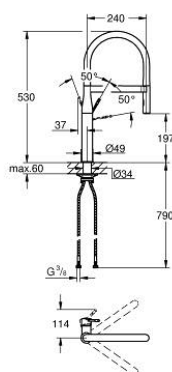

30 294 GL0 ESSENCE BATERIE SPĂLĂTOR CU MONOCOMANDĂ 1/2"

DESCRIEREA PRODUSULUI

- Colour: cool sunrise
- instalare pe o singură gaură
- finisaj GROHE LongLife
- cartuş ceramic de 28 mm cu GROHE SilkMove
- limitator de debit
- cu limitator de temperatură integrat
- pulverizare profesională
- cu furtun din santopren de bucătărie GROHFlexx flexibil, igienic
- divertor: pulverizare laminară/jet duş SpeedClean
- revenirea automată la pulverizarea laminară
- pulverizator metalic
- MagneticDocking andocarea magnetică garantează retragerea și andocarea ușoară a pipei în poziția inițială
- țeavă de scurgere pivotanta
- unghi de pivotare de 360°
- protecție împotriva refluxului
- racorduri flexibile de conectare la apă
-
- maximum flow rate (at 3 bar): 8 l/min