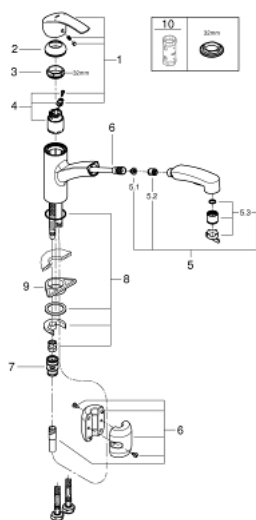

30 305 000 EUROSMART BATERIE SPĂLĂTOR CU MONOCOMANDĂ 1/2"

DESCRIEREA PRODUSULUI

- Colour: cromat
- pipă joasă
- instalare pe o singură gaură
- suprafață GROHE LongLife
- cartuș ceramic de 35 mm cu GROHE SilkMove
- limitator de debit
- cu limitator de temperatură integrat
- Pull-Out spray for greater flexibility
- duș dual
- revenirea automată la pulverizarea laminară
- limitator de debit reglabil
- pipă pivotantă
- unghi de rotire 88°
- conducte de apă izolate - fără plumb și nichel
- racorduri flexibile de conectare la apă
- sistem rapid de instalare
- protecție împotriva refluxului

30 305 000 EUROSMART BATERIE SPĂLĂTOR CU MONOCOMANDĂ 1/2"

PIESE DE SCHIMB , martie 2019 – now

- 1: Braț (Spare part-nr. 46897000)
- 2: capac (Spare part-nr. 46492000)
- 3: Screw ring (Spare part-nr. 46815000)
- 4: Cartuș (Spare part-nr. 46374000)
- 5: pară de duș (Spare part-nr. 46956000)
- 5.1: Filtru impuritati (Spare part-nr. 0676800M)
- 5.2: Ventil de reținere (Spare part-nr. 08565000)
- 5.3: Dispozitiv de îndreptare debit (Spare part-nr. 48275000)
- 6: Furtun de duș (Spare part-nr. 48293000)
- 7: Cuplare rapidă (Spare part-nr. 46338000)
- 8: Ansamblu de fixare a tijei nefiletate (Spare part-nr. 46346000)
- 9: placă de susținere (Spare part-nr. 05334000)
- 10: Cheie tubulară (Spare part-nr. 19332000)*