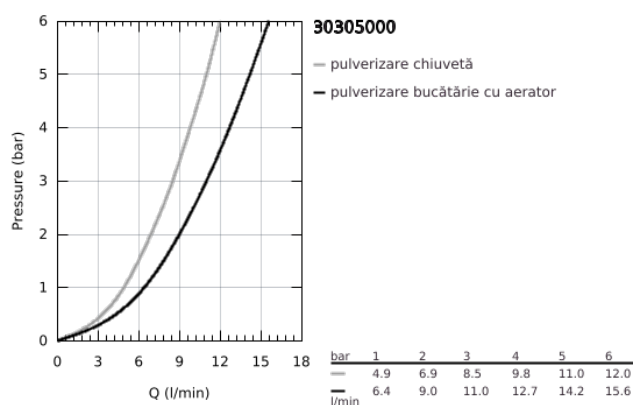

30 305 000 EUROSMART BATERIE SPĂLĂTOR CU MONOCOMANDĂ 1/2"

DESCRIEREA PRODUSULUI

- Colour: cromat
- pipă joasă
- instalare pe o singură gaură
- suprafață GROHE LongLife
- cartuș ceramic de 35 mm cu GROHE SilkMove
- limitator de debit
- cu limitator de temperatură integrat
- Pull-Out spray for greater flexibility
- duș dual
- revenirea automată la pulverizarea laminară
- limitator de debit reglabil
- pipă pivotantă
- unghi de rotire 88°
- conducte de apă izolate - fără plumb și nichel
- racorduri flexibile de conectare la apă
- sistem rapid de instalare
- protecție împotriva refluxului

30 305 000 EUROSMART BATERIE SPĂLĂTOR CU MONOCOMANDĂ 1/2"

PIESE DE SCHIMB , martie 2019 – now

- 1: Braț (Spare part-nr. 46897000)
- 2: capac (Spare part-nr. 46492000)
- 3: Screw ring (Spare part-nr. 46815000)
- 4: Cartuș (Spare part-nr. 46374000)
- 5: pară de duș (Spare part-nr. 46956000)
- 5.1: Filtru impuritati (Spare part-nr. 0676800M)
- 5.2: Ventil de reținere (Spare part-nr. 08565000)
- 5.3: Dispozitiv de îndreptare debit (Spare part-nr. 48275000)
- 6: Furtun de duș (Spare part-nr. 48293000)
- 7: Cuplare rapidă (Spare part-nr. 46338000)
- 8: Ansamblu de fixare a tijei nefiletate (Spare part-nr. 46346000)
- 9: placă de susținere (Spare part-nr. 05334000)
- 10: Cheie tubulară (Spare part-nr. 19332000)*