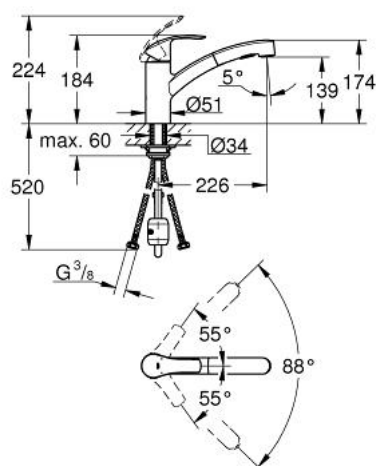

30 305 000 EUROSMART BATERIE SPĂLĂTOR CU MONOCOMANDĂ 1/2"

DESCRIEREA PRODUSULUI

- Colour: cromat
- pipă joasă
- instalare pe o singură gaură
- suprafață GROHE LongLife
- cartuș ceramic de 35 mm cu GROHE SilkMove
- limitator de debit
- cu limitator de temperatură integrat
- Pull-Out spray for greater flexibility
- duș dual
- revenirea automată la pulverizarea laminară
- limitator de debit reglabil
- pipă pivotantă
- unghi de rotire 88°
- conducte de apă izolate - fără plumb și nichel
- racorduri flexibile de conectare la apă
- sistem rapid de instalare
- protecție împotriva refluxului

30 305 000 EUROSMART BATERIE SPĂLĂTOR CU MONOCOMANDĂ 1/2"

PIESE DE SCHIMB , martie 2019 – now

- 1: Braț (Spare part-nr. 46897000)
- 2: capac (Spare part-nr. 46492000)
- 3: Screw ring (Spare part-nr. 46815000)
- 4: Cartuș (Spare part-nr. 46374000)
- 5: pară de duș (Spare part-nr. 46956000)
- 5.1: Filtru impuritati (Spare part-nr. 0676800M)
- 5.2: Ventil de reținere (Spare part-nr. 08565000)
- 5.3: Dispozitiv de îndreptare debit (Spare part-nr. 48275000)
- 6: Furtun de duș (Spare part-nr. 48293000)
- 7: Cuplare rapidă (Spare part-nr. 46338000)
- 8: Ansamblu de fixare a tijei nefiletate (Spare part-nr. 46346000)
- 9: placă de susținere (Spare part-nr. 05334000)
- 10: Cheie tubulară (Spare part-nr. 19332000)*