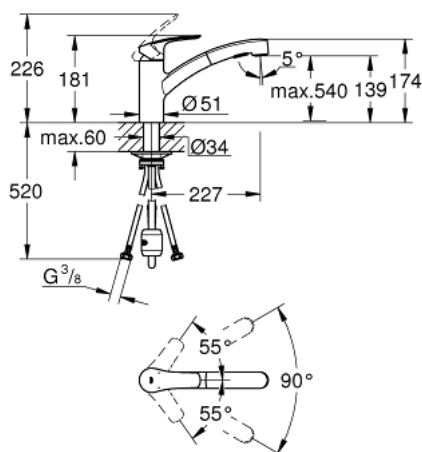

30 305 243 1 EUROSMART BATERIE SPĂLĂTOR CU MONOCOMANDĂ 1/2"

DESCRIEREA PRODUSULUI

- Colour: matte black
- pipă joasă
- instalare pe o singură gaură
- cartuş ceramic de 35 mm cu GROHE SilkMove
- limitator de debit
- cu limitator de temperatură integrat
- Pull-Out spout for greater flexibility
- duş dual
- revenirea automată la pulverizarea laminară
- limitator de debit reglabil
- pipă pivotantă
- unghi de rotire de 90°
- conducte de apă izolate - fără plumb și nichel
- racorduri flexibile de conectare la apă 3/8"
-
- protecție împotriva refluxului
- maximum flow rate (at 3 bar): 10.5 l/min
- professional edition