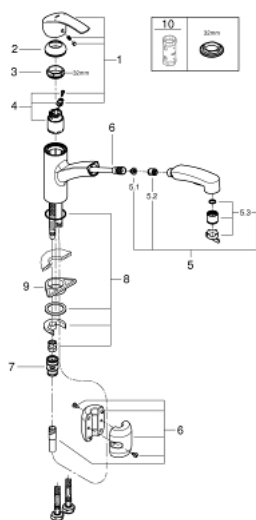

## 30 305 DC0 EUROSMART BATERIE SPĂLĂTOR CU MONOCOMANDĂ 1/2"

### DESCRIEREA PRODUSULUI

- Colour: supersteel
- pipă joasă
- instalare pe o singură gaură
- finisaj GROHE LongLife
- cartuş ceramic de 35 mm cu GROHE SilkMove
- limitator de debit
- cu limitator de temperatură integrat
- Pull-Out spray for greater flexibility
- duş dual
- revenirea automată la pulverizarea laminară
- limitator de debit reglabil
- pipă pivotantă
- unghi de rotire 88°
- conducte de apă izolate - fără plumb și nichel
- racorduri flexibile de conectare la apă
- sistem rapid de instalare
- protecție împotriva refluxului

## 30 305 DC0 EUROSART BATERIE SPĂLĂTOR CU MONOCOMANDĂ 1/2"

### PIESE DE SCHIMB , martie 2019 – now

- 1: Braț (Spare part-nr. 46897DC0)
- 2: capac (Spare part-nr. 46492DC0)
- 3: Screw ring (Spare part-nr. 46815000)
- 4: Cartuș (Spare part-nr. 46374000)
- 5: pară de duș (Spare part-nr. 46956DC0)
- 5.1: Filtru impuritati (Spare part-nr. 0676800M)
- 5.2: Ventil de reținere (Spare part-nr. 08565000)
- 5.3: Dispozitiv de îndreptare debit (Spare part-nr. 48275000)
- 6: Furtun de duș (Spare part-nr. 48293000)
- 7: Cuplare rapidă (Spare part-nr. 46338000)
- 8: Ansamblu de fixare a tijei nefiletate (Spare part-nr. 46346000)
- 9: placă de susținere (Spare part-nr. 05334000)
- 10: Cheie tubulară (Spare part-nr. 19332000)\*