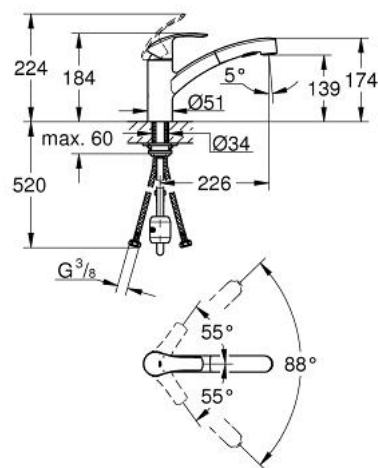

## 30 305 DC0 EUROSMART BATERIE SPĂLĂTOR CU MONOCOMANDĂ 1/2"

### DESCRIEREA PRODUSULUI

- Colour: supersteel
- pipă joasă
- instalare pe o singură gaură
- finisaj GROHE LongLife
- cartuş ceramic de 35 mm cu GROHE SilkMove
- limitator de debit
- cu limitator de temperatură integrat
- Pull-Out spray for greater flexibility
- duş dual
- revenirea automată la pulverizarea laminară
- limitator de debit reglabil
- pipă pivotantă
- unghi de rotire 88°
- conducte de apă izolate - fără plumb și nichel
- racorduri flexibile de conectare la apă
- sistem rapid de instalare
- protecție împotriva refluxului

## 30 305 DC0 EUROSART BATERIE SPĂLĂTOR CU MONOCOMANDĂ 1/2"

### PIESE DE SCHIMB , martie 2019 – now

- 1: Braț (Spare part-nr. 46897DC0)
- 2: capac (Spare part-nr. 46492DC0)
- 3: Screw ring (Spare part-nr. 46815000)
- 4: Cartuș (Spare part-nr. 46374000)
- 5: pară de duș (Spare part-nr. 46956DC0)
- 5.1: Filtru impuritati (Spare part-nr. 0676800M)
- 5.2: Ventil de reținere (Spare part-nr. 08565000)
- 5.3: Dispozitiv de îndreptare debit (Spare part-nr. 48275000)
- 6: Furtun de duș (Spare part-nr. 48293000)
- 7: Cuplare rapidă (Spare part-nr. 46338000)
- 8: Ansamblu de fixare a tijei nefiletate (Spare part-nr. 46346000)
- 9: placă de susținere (Spare part-nr. 05334000)
- 10: Cheie tubulară (Spare part-nr. 19332000)\*