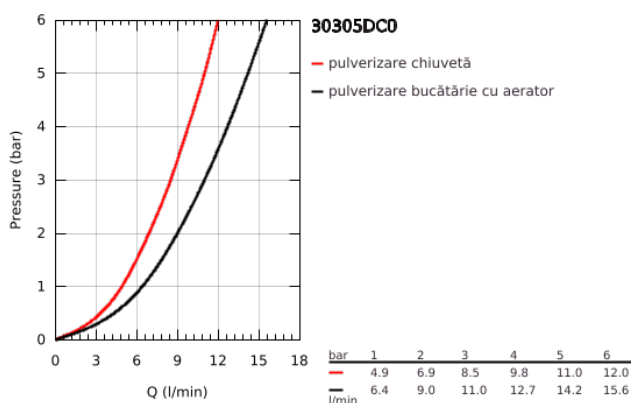

## 30 305 DC0 EUROSMART BATERIE SPĂLĂTOR CU MONOCOMANDĂ 1/2"

### DESCRIEREA PRODUSULUI

- Colour: supersteel
- pipă joasă
- instalare pe o singură gaură
- finisaj GROHE LongLife
- cartuş ceramic de 35 mm cu GROHE SilkMove
- limitator de debit
- cu limitator de temperatură integrat
- Pull-Out spray for greater flexibility
- duş dual
- revenirea automată la pulverizarea laminară
- limitator de debit reglabil
- pipă pivotantă
- unghi de rotire 88°
- conducte de apă izolate - fără plumb și nichel
- racorduri flexibile de conectare la apă
- sistem rapid de instalare
- protecție împotriva refluxului