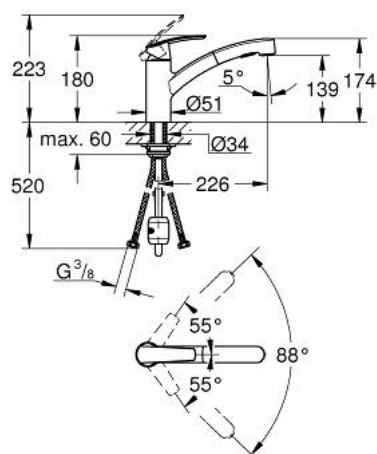

## 30 307 000 START BATERIE SPĂLĂTOR CU MONOCOMANDĂ 1/2"

### DESCRIEREA PRODUSULUI

- Colour: cromat
- instalare pe o singură gaură
- suprafață GROHE LongLife
- cartuș ceramic de 35 mm cu GROHE SilkMove
- cu limitator de temperatură integrat
- limitator de debit reglabil
- pipă tubulară pivotantă
- 90° swivel radius
- unghi de rotire de 90°
- conducte de apă izolate - fără plumb și nichel
- Pull-Out spray for greater flexibility
- duș dual
- revenirea automată la pulverizarea laminară
- sistem rapid de instalare
- protecție împotriva refluxului

### PIESE DE SCHIMB , martie 2019 – now

- 1: Braț (Spare part-nr. 46897000)
  - 2: capac (Spare part-nr. 46492000)
  - 3: Screw ring (Spare part-nr. 46815000)
  - 4: Cartuș (Spare part-nr. 46374000)
  - 5: pară de duș (Spare part-nr. 46956000)
  - 5.1: Filtru impuritati (Spare part-nr. 0676800M)
  - 5.2: Ventil de reținere (Spare part-nr. 08565000)
  - 5.3: Dispozitiv de îndreptare debit (Spare part-nr. 48275000)
  - 6: Furtun de duș (Spare part-nr. 48293000)
  - 7: Cuplare rapidă (Spare part-nr. 46338000)
  - 8: Ansamblu de fixare a tijei nefiletate (Spare part-nr. 46346000)
  - 9: placă de susținere (Spare part-nr. 05334000)
  - 10: Cheie tubulară (Spare part-nr. 19332000)\*
- \* Optional accessories