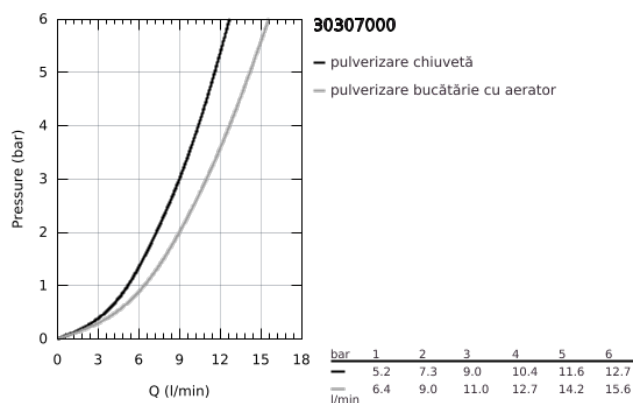

## 30 307 000 START BATERIE SPĂLĂTOR CU MONOCOMANDĂ 1/2"

### DESCRIEREA PRODUSULUI

- Colour: cromat
- instalare pe o singură gaură
- suprafață GROHE LongLife
- cartuș ceramic de 35 mm cu GROHE SilkMove
- cu limitator de temperatură integrat
- limitator de debit reglabil
- pipă tubulară pivotantă
- 90° swivel radius
- unghi de rotire de 90°
- conducte de apă izolate - fără plumb și nichel
- Pull-Out spray for greater flexibility
- duș dual
- revenirea automată la pulverizarea laminară
- sistem rapid de instalare
- protecție împotriva refluxului