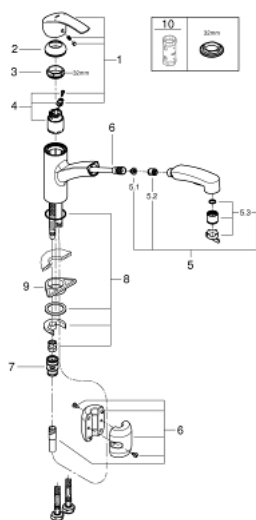

## 30 307 000 START BATERIE SPĂLĂTOR CU MONOCOMANDĂ 1/2"

### DESCRIEREA PRODUSULUI

- Colour: cromat
- instalare pe o singură gaură
- suprafață GROHE LongLife
- cartuș ceramic de 35 mm cu GROHE SilkMove
- cu limitator de temperatură integrat
- limitator de debit reglabil
- pipă tubulară pivotantă
- 90° swivel radius
- unghi de rotire de 90°
- conducte de apă izolate - fără plumb și nichel
- Pull-Out spray for greater flexibility
- duș dual
- revenirea automată la pulverizarea laminară
- sistem rapid de instalare
- protecție împotriva refluxului

### PIESE DE SCHIMB , martie 2019 – now

- 1: Braț (Spare part-nr. 46897000)
  - 2: capac (Spare part-nr. 46492000)
  - 3: Screw ring (Spare part-nr. 46815000)
  - 4: Cartuș (Spare part-nr. 46374000)
  - 5: pară de duș (Spare part-nr. 46956000)
  - 5.1: Filtru impuritati (Spare part-nr. 0676800M)
  - 5.2: Ventil de reținere (Spare part-nr. 08565000)
  - 5.3: Dispozitiv de îndreptare debit (Spare part-nr. 48275000)
  - 6: Furtun de duș (Spare part-nr. 48293000)
  - 7: Cuplare rapidă (Spare part-nr. 46338000)
  - 8: Ansamblu de fixare a tijei nefiletate (Spare part-nr. 46346000)
  - 9: placă de susținere (Spare part-nr. 05334000)
  - 10: Cheie tubulară (Spare part-nr. 19332000)\*
- \* Optional accessories