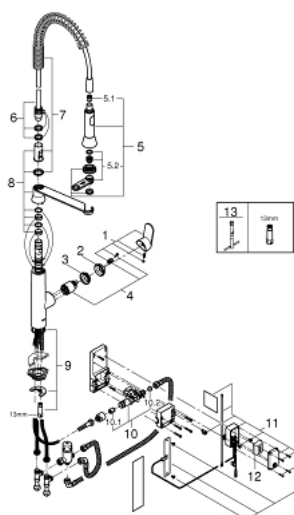

## 30 312 000 K7 FOOT CONTROL BATERIE SPĂLĂTOR ELECTRONICĂ CU MONOCOMANDĂ 1/2"

### DESCRIEREA PRODUSULUI

- Colour: cromat
- pipă de înălțime medie
- Foot control: activarea fluxului de apă prin atingerea senzorului
- alimentare cu acumulatori 6V litiu, tip CR-P2
- certificat CE
- valva solenoidă
- mixare cu valoare fixă
- oprire automată de siguranță după 60 sec. (setare fabrică)
- protecție tip IP 44
- cartuș ceramic de 35 mm cu GROHE SilkMove
- pulverizare profesională
- divertor: aerator/jet duș
- revenire automată la aerator
- limitator de debit reglabil
- pipă tubulară pivotantă, unghi de rotire pipă 360°
- protecție împotriva refluxului
- racorduri flexibile de conectare la apă
- sistem rapid de instalare

### PIESE DE SCHIMB , iulie 2015 – now

- 1: Braț (Spare part-nr. 46927000)
- 2: capac (Spare part-nr. 46116000)
- 3: Screw coupling (Spare part-nr. 46460000)
- 4: Cartuș (Spare part-nr. 46374000)
- 5: pară de duș (Spare part-nr. 46731000)
- 5.1: Ventil de reținere (Spare part-nr. 08565000)
- 5.2: Aerator (Spare part-nr. 46711000)
- 6: Furtun de duș (Spare part-nr. 46871000)
- 7: Spring (Spare part-nr. 46873SD0)
- 8: Holder pull out spray (Spare part-nr. 46734000)
- 9: Ansamblu de fixare a tijei nefiletate (Spare part-nr. 46671000)
- 10: Ventil electromagnetic (Spare part-nr. 48213000)
- 10.1: Ventil de reținere (Spare part-nr. 08565000)
- 10.2: Filtru impuritati (Spare part-nr. 42395000)
- 11: Unitate de comandă (Spare part-nr. 48304000)
- 12: Baterie (Spare part-nr. 42886000)
- 13: Cheie pentru montare (Spare part-nr. 19017000)\*