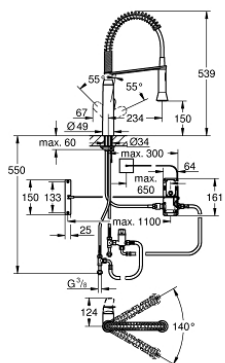

## 30 312 000 K7 FOOT CONTROL BATERIE SPĂLĂTOR ELECTRONICĂ CU MONOCOMANDĂ 1/2"

### DESCRIEREA PRODUSULUI

- Colour: cromat
- pipă de înălțime medie
- Foot control: activarea fluxului de apă prin atingerea senzorului
- alimentare cu acumulatori 6V litiu, tip CR-P2
- certificat CE
- valva solenoidă
- mixare cu valoare fixă
- oprire automată de siguranță după 60 sec. (setare fabrică)
- protecție tip IP 44
- cartuș ceramic de 35 mm cu GROHE SilkMove
- pulverizare profesională
- divertor: aerator/jet duș
- revenire automată la aerator
- limitator de debit reglabil
- pipă tubulară pivotantă, unghi de rotire pipă 360°
- protecție împotriva refluxului
- racorduri flexibile de conectare la apă
- sistem rapid de instalare

### PIESE DE SCHIMB , iulie 2015 – now

- 1: Braț (Spare part-nr. 46927000)
- 2: capac (Spare part-nr. 46116000)
- 3: Screw coupling (Spare part-nr. 46460000)
- 4: Cartuș (Spare part-nr. 46374000)
- 5: pară de duș (Spare part-nr. 46731000)
- 5.1: Ventil de reținere (Spare part-nr. 08565000)
- 5.2: Aerator (Spare part-nr. 46711000)
- 6: Furtun de duș (Spare part-nr. 46871000)
- 7: Spring (Spare part-nr. 46873SD0)
- 8: Holder pull out spray (Spare part-nr. 46734000)
- 9: Ansamblu de fixare a tijei nefiletate (Spare part-nr. 46671000)
- 10: Ventil electromagnetic (Spare part-nr. 48213000)
- 10.1: Ventil de reținere (Spare part-nr. 08565000)
- 10.2: Filtru impuritati (Spare part-nr. 42395000)
- 11: Unitate de comandă (Spare part-nr. 48304000)
- 12: Baterie (Spare part-nr. 42886000)
- 13: Cheie pentru montare (Spare part-nr. 19017000)\*