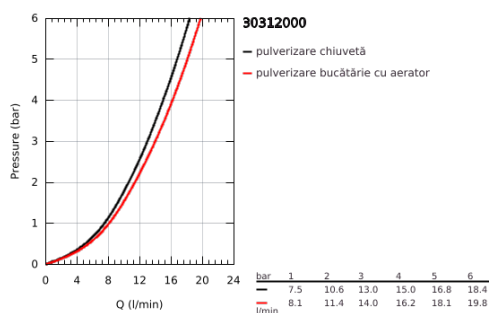

### DESCRIEREA PRODUSULUI

- Colour: cromat
- pipă de înălțime medie
- Foot control: activarea fluxului de apă prin atingerea senzorului
- alimentare cu acumulatori 6V litiu, tip CR-P2
- certificat CE
- valva solenoidă
- mixare cu valoare fixă
- oprire automată de siguranță după 60 sec. (setare fabrică)
- protecție tip IP 44
- cartuș ceramic de 35 mm cu GROHE SilkMove
- pulverizare profesională
- divertor: aerator/jet duș
- revenire automată la aerator
- limitator de debit reglabil
- pipă tubulară pivotantă, unghi de rotire pipă 360°
- protecție împotriva refluxului
- racorduri flexibile de conectare la apă
- sistem rapid de instalare