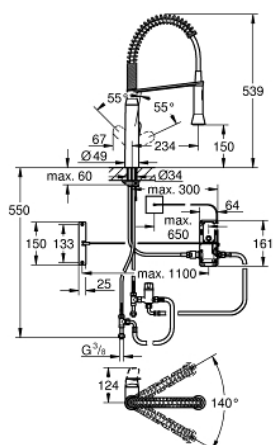

30 312 DC0 K7 FOOT CONTROL BATERIE SPĂLĂTOR ELECTRONICĂ CU MONOCOMANDĂ 1/2"

DESCRIEREA PRODUSULUI

- Colour: supersteel
- pipă de înălțime medie
- Foot control: activarea fluxului de apă prin atingerea senzorului
- alimentare cu acumulatori 6V litiu, tip CR-P2
- certificat CE
- valva solenoidă
- mixare cu valoare fixă
- oprire automată de siguranță după 60 sec. (setare fabrică)
- protecție tip IP 44
- cartuș ceramic de 35 mm cu GROHE SilkMove
- pulverizare profesională
- divertor: aerator/jet duș
- revenire automată la aerator
- limitator de debit reglabil
- pipă tubulară pivotantă, unghi de rotire pipă 360°
- protecție împotriva refluxului
- racorduri flexibile de conectare la apă
- sistem rapid de instalare

30 312 DC0 K7 FOOT CONTROL BATERIE SPĂLĂTOR ELECTRONICĂ CU MONOCOMANDĂ 1/2"

PIESE DE SCHIMB , iulie 2015 – now

- 1: Braț (Spare part-nr. 46927DC0)
- 2: capac (Spare part-nr. 46116DC0)
- 3: Screw coupling (Spare part-nr. 46460000)
- 4: Cartuș (Spare part-nr. 46374000)
- 5: pară de duș (Spare part-nr. 46731DC0)
- 5.1: Ventil de reținere (Spare part-nr. 08565000)
- 5.2: Aerator (Spare part-nr. 46711000)
- 6: Furtun de duș (Spare part-nr. 46871DC0)
- 7: Spring (Spare part-nr. 46873SD0)
- 8: Holder pull out spray (Spare part-nr. 46734DC0)
- 9: Ansamblu de fixare a tijei nefiletate (Spare part-nr. 46671000)
- 10: Ventil electromagnetice (Spare part-nr. 48213000)
- 10.1: Ventil de reținere (Spare part-nr. 08565000)
- 10.2: Filtru impuritati (Spare part-nr. 42395000)
- 11: Unitate de comandă (Spare part-nr. 48304000)
- 12: Baterie (Spare part-nr. 42886000)
- 13: Cheie pentru montare (Spare part-nr. 19017000)*