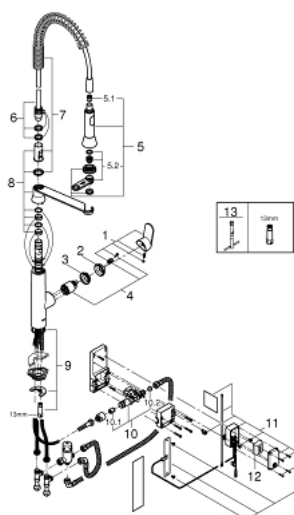

30 312 DC0 K7 FOOT CONTROL BATERIE SPĂLĂTOR ELECTRONICĂ CU MONOCOMANDĂ 1/2"

DESCRIEREA PRODUSULUI

- Colour: supersteel
- pipă de înălțime medie
- Foot control: activarea fluxului de apă prin atingerea senzorului
- alimentare cu acumulatori 6V litiu, tip CR-P2
- certificat CE
- valva solenoidă
- mixare cu valoare fixă
- oprire automată de siguranță după 60 sec. (setare fabrică)
- protecție tip IP 44
- cartuș ceramic de 35 mm cu GROHE SilkMove
- pulverizare profesională
- divertor: aerator/jet duș
- revenire automată la aerator
- limitator de debit reglabil
- pipă tubulară pivotantă, unghi de rotire pipă 360°
- protecție împotriva refluxului
- racorduri flexibile de conectare la apă
- sistem rapid de instalare

30 312 DC0 K7 FOOT CONTROL BATERIE SPĂLĂTOR ELECTRONICĂ CU MONOCOMANDĂ 1/2"

PIESE DE SCHIMB , iulie 2015 – now

- 1: Braț (Spare part-nr. 46927DC0)
- 2: capac (Spare part-nr. 46116DC0)
- 3: Screw coupling (Spare part-nr. 46460000)
- 4: Cartuș (Spare part-nr. 46374000)
- 5: pară de duș (Spare part-nr. 46731DC0)
- 5.1: Ventil de reținere (Spare part-nr. 08565000)
- 5.2: Aerator (Spare part-nr. 46711000)
- 6: Furtun de duș (Spare part-nr. 46871DC0)
- 7: Spring (Spare part-nr. 46873SD0)
- 8: Holder pull out spray (Spare part-nr. 46734DC0)
- 9: Ansamblu de fixare a tijei nefiletate (Spare part-nr. 46671000)
- 10: Ventil electromagnetice (Spare part-nr. 48213000)
- 10.1: Ventil de reținere (Spare part-nr. 08565000)
- 10.2: Filtru impuritati (Spare part-nr. 42395000)
- 11: Unitate de comandă (Spare part-nr. 48304000)
- 12: Baterie (Spare part-nr. 42886000)
- 13: Cheie pentru montare (Spare part-nr. 19017000)*