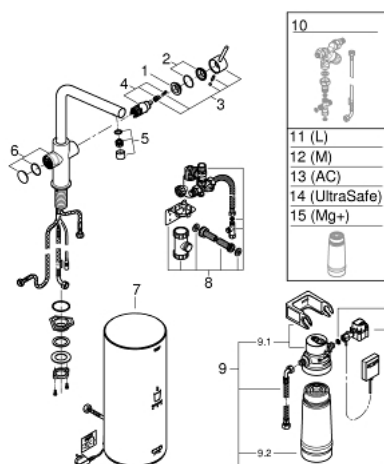

## 30 325 001 GROHE RED DUO BATERIE ȘI BOILER MĂRIMEA L

### PIESE DE SCHIMB , septembrie 2016 – now

- 1: inel de fixare (Spare part-nr. 07419000)
  - 2: capac (Spare part-nr. 46581000)
  - 3: Braț (Spare part-nr. 46957000)
  - 4: Cartuș (Spare part-nr. 46580000)
  - 5: Aerator (Spare part-nr. 13999000)
  - 6: Operating unit (Spare part-nr. 46997000)
  - 7: Boiler Size L (Spare part-nr. 40831001)
  - 8: Safety group (Spare part-nr. 48371000)
  - 9: Filtru cu cap filtru (Spare part-nr. 40438001)
  - 9.1: Cap filtru (Spare part-nr. 64508001)
  - 9.2: Filtru capacitate S (Spare part-nr. 40404001)
  - 10: Valvă mixare (Spare part-nr. 40841001)\*
  - 11: Filtru capacitate L (Spare part-nr. 40412001)\*
  - 12: Filtru capacitate M (Spare part-nr. 40430001)\*
  - 13: Filtru carbon activat (Spare part-nr. 40547001)\*
  - 14: Filtru (Spare part-nr. 40575001)\*
  - 15: Filtru Magnesium+ (Spare part-nr. 40691001)\*
- \* Optional accessories