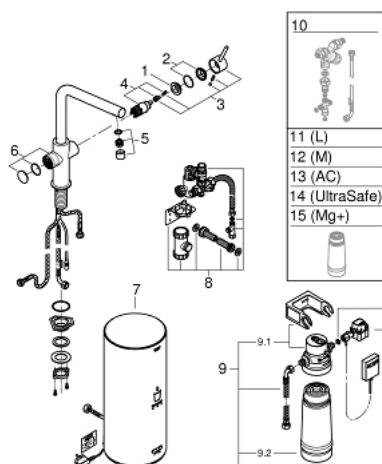

30 325 DC1 GROHE RED DUO BATERIE ȘI BOILER MĂRIMEA L

PIESE DE SCHIMB , septembrie 2016 – now

- 1: inel de fixare (Spare part-nr. 07419000)
 - 2: capac (Spare part-nr. 46581DC0)
 - 3: Braț (Spare part-nr. 46957DC0)
 - 4: Cartuș (Spare part-nr. 46580000)
 - 5: Aerator (Spare part-nr. 13999DC0)
 - 6: Operating unit (Spare part-nr. 46997DC0)
 - 7: Boiler Size L (Spare part-nr. 40831001)
 - 8: Safety group (Spare part-nr. 48371000)
 - 9: Filtru cu cap filtru (Spare part-nr. 40438001)
 - 9.1: Cap filtru (Spare part-nr. 64508001)
 - 9.2: Filtru capacitate S (Spare part-nr. 40404001)
 - 10: Valvă mixare (Spare part-nr. 40841001)*
 - 11: Filtru capacitate L (Spare part-nr. 40412001)*
 - 12: Filtru capacitate M (Spare part-nr. 40430001)*
 - 13: Filtru carbon activat (Spare part-nr. 40547001)*
 - 14: Filtru (Spare part-nr. 40575001)*
 - 15: Filtru Magnesium+ (Spare part-nr. 40691001)*
- * Optional accessories