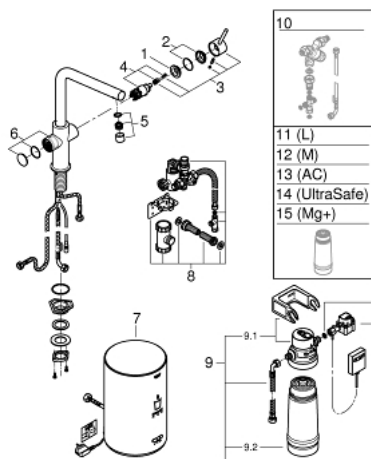

### DESCRIEREA PRODUSULUI

- Colour: cromat
- compus din:
- GROHE Red Duo baterie spălător monocomandă
- instalare pe o singură gaură
- pipă tip L
- elemente de comandă GROHE ChildLock pentru apă fierbinte
- certificat TÜV pentru protecție triplă electronică împotriva activării accidentale a apei fierbinți
- suprafață GROHE LongLife
- cartuș ceramic de 28 mm cu GROHE SilkMove
- insulated tubular spout, swivel area 150°
- căi pentru apă separate
- racorduri flexibile de conectare la apă
- conexiune pentru boiler GROHE Red
- GROHE Red boiler mărime M
- rezervor pentru apă caldă și fierbinte
- 3 litri apă fierbinte 100° C
- capacitate totală 4 litri
- presiune necesară de intrare: 1-7 bar
- cu furtun de conectare flexibil și ieșire pentru apă fierbinte
- certificat CE
- alimentare la rețea 230 V 50 Hz
- consum 2100 W
- consum energie în standby 15 W
- clasă A de eficiență energetică
- GROHE Blue S-Size filter starter set
- pentru protejarea boilerului împotriva depunerilor de calcar
- capacitate de 600 l la 20° dKH
- unitate de măsurare a debitului

### PIESE DE SCHIMB , septembrie 2016 – now

- 1: inel de fixare (Spare part-nr. 07419000)
  - 2: capac (Spare part-nr. 46581000)
  - 3: Braț (Spare part-nr. 46957000)
  - 4: Cartuș (Spare part-nr. 46580000)
  - 5: Aerator (Spare part-nr. 13999000)
  - 6: Operating unit (Spare part-nr. 46997000)
  - 7: Boiler Size M (Spare part-nr. 40830001)
  - 8: Safety group (Spare part-nr. 48371000)
  - 9: Filtru cu cap filtru (Spare part-nr. 40438001)
  - 9.1: Cap filtru (Spare part-nr. 64508001)
  - 9.2: Filtru capacitate S (Spare part-nr. 40404001)
  - 10: Valvă mixare (Spare part-nr. 40841001)\*
  - 11: Filtru capacitate L (Spare part-nr. 40412001)\*
  - 12: Filtru capacitate M (Spare part-nr. 40430001)\*
  - 13: Filtru carbon activat (Spare part-nr. 40547001)\*
  - 14: Filtru (Spare part-nr. 40575001)\*
  - 15: Filtru Magnesium+ (Spare part-nr. 40691001)\*
- \* Optional accessories