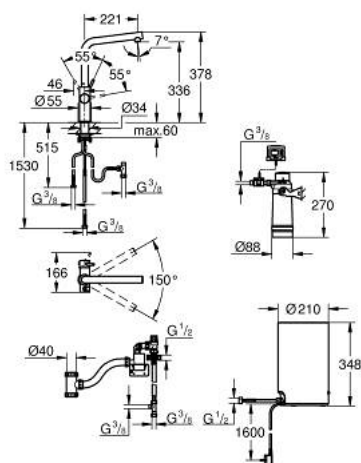

## 30 327 001 GROHE RED DUO BATERIE ȘI BOILER MĂRIMEA M

### PIESE DE SCHIMB , septembrie 2016 – now

- 1: inel de fixare (Spare part-nr. 07419000)
  - 2: capac (Spare part-nr. 46581000)
  - 3: Braț (Spare part-nr. 46957000)
  - 4: Cartuș (Spare part-nr. 46580000)
  - 5: Aerator (Spare part-nr. 13999000)
  - 6: Operating unit (Spare part-nr. 46997000)
  - 7: Boiler Size M (Spare part-nr. 40830001)
  - 8: Safety group (Spare part-nr. 48371000)
  - 9: Filtru cu cap filtru (Spare part-nr. 40438001)
  - 9.1: Cap filtru (Spare part-nr. 64508001)
  - 9.2: Filtru capacitate S (Spare part-nr. 40404001)
  - 10: Valvă mixare (Spare part-nr. 40841001)\*
  - 11: Filtru capacitate L (Spare part-nr. 40412001)\*
  - 12: Filtru capacitate M (Spare part-nr. 40430001)\*
  - 13: Filtru carbon activat (Spare part-nr. 40547001)\*
  - 14: Filtru (Spare part-nr. 40575001)\*
  - 15: Filtru Magnesium+ (Spare part-nr. 40691001)\*
- \* Optional accessories