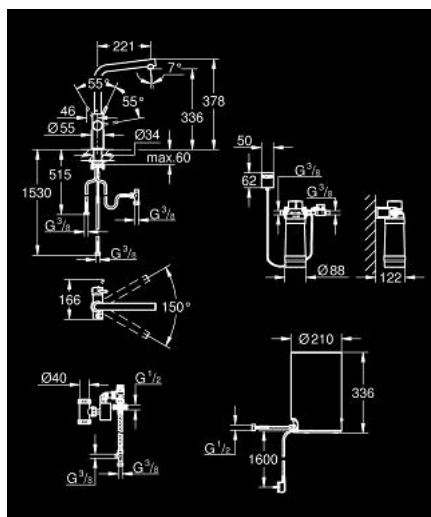

## 30 327 A01 GROHE RED DUO BATERIE ȘI BOILER MĂRIME M

### DESCRIEREA PRODUSULUI

- Colour: hard graphite
- compus din:
- GROHE Red Duo baterie spălător monocomandă
- instalare pe o singură gaură
- pipă tip L
- elemente de comandă GROHE ChildLock pentru apă fierbinte
- certificat TÜV pentru protecție triplă electronică împotriva activării accidentale a apei fierbinți
- finisaj GROHE LongLife
- cartuș ceramic de 28 mm cu GROHE SilkMove
- pipă tubulară izolată termic
- unghi de rotire pipă 150°
- căi pentru apă separate
- racorduri flexibile de conectare la apă
- conexiune pentru boiler GROHE Red
- GROHE Red boiler mărime M
- rezervor pentru apă caldă și fierbinte
- 3 litri apă fierbinte 100° C
- capacitate totală 4 litri
- presiune necesară de intrare: 1-7 bar
- cu furtun de conectare flexibil și ieșire pentru apă fierbinte
- certificat CE
- alimentare la rețea 230 V 50 Hz
- consum 2100 W
- consum energie în standby 15 W
- clasă A de eficiență energetică
- GROHE Blue S-Size filter starter set
- pentru protejarea boilerului împotriva depunerilor de calcar
- capacitate de 600 l la 20° dKH
- unitate de măsurare a debitului

## 30 327 A01 GROHE RED DUO BATERIE ȘI BOILER MĂRIMEA M

### PIESE DE SCHIMB , martie 2018 – now

- 1: inel de fixare (Spare part-nr. 07419000)
- 4: Cartuș (Spare part-nr. 46580000)
- 6: Operating unit (Spare part-nr. 46997A00)
- 7: Boiler Size M (Spare part-nr. 40830001)
- 8: Safety group (Spare part-nr. 48371000)
- 9: Filtru cu cap filtru (Spare part-nr. 40438001)
- 9.1: Cap filtru (Spare part-nr. 64508001)
- 9.2: Filtru capacitate S (Spare part-nr. 40404001)
- 10: Valvă mixare (Spare part-nr. 40841001)\*
- 11: Filtru capacitate L (Spare part-nr. 40412001)\*
- 12: Filtru capacitate M (Spare part-nr. 40430001)\*
- 13: Filtru carbon activat (Spare part-nr. 40547001)\*
- 14: Filtru (Spare part-nr. 40575001)\*
- 15: Filtru Magnesium+ (Spare part-nr. 40691001)\*