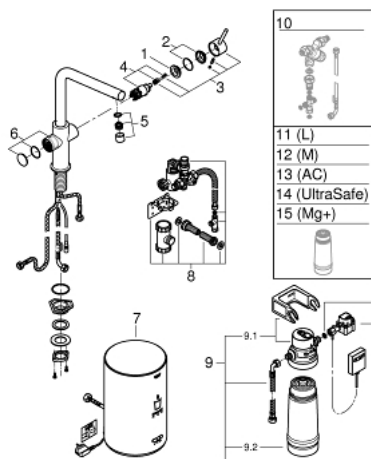

## 30 327 A01 GROHE RED DUO BATERIE ȘI BOILER MĂRIME M

### DESCRIEREA PRODUSULUI

- Colour: hard graphite
- compus din:
- GROHE Red Duo baterie spălător monocomandă
- instalare pe o singură gaură
- pipă tip L
- elemente de comandă GROHE ChildLock pentru apă fierbinte
- certificat TÜV pentru protecție triplă electronică împotriva activării accidentale a apei fierbinți
- finisaj GROHE LongLife
- cartuș ceramic de 28 mm cu GROHE SilkMove
- pipă tubulară izolată termic
- unghi de rotire pipă 150°
- căi pentru apă separate
- racorduri flexibile de conectare la apă
- conexiune pentru boiler GROHE Red
- GROHE Red boiler mărime M
- rezervor pentru apă caldă și fierbinte
- 3 litri apă fierbinte 100° C
- capacitate totală 4 litri
- presiune necesară de intrare: 1-7 bar
- cu furtun de conectare flexibil și ieșire pentru apă fierbinte
- certificat CE
- alimentare la rețea 230 V 50 Hz
- consum 2100 W
- consum energie în standby 15 W
- clasă A de eficiență energetică
- GROHE Blue S-Size filter starter set
- pentru protejarea boilerului împotriva depunerilor de calcar
- capacitate de 600 l la 20° dKH
- unitate de măsurare a debitului

## 30 327 A01 GROHE RED DUO BATERIE ȘI BOILER MĂRIMEA M

### PIESE DE SCHIMB , martie 2018 – now

- 1: inel de fixare (Spare part-nr. 07419000)
- 4: Cartuș (Spare part-nr. 46580000)
- 6: Operating unit (Spare part-nr. 46997A00)
- 7: Boiler Size M (Spare part-nr. 40830001)
- 8: Safety group (Spare part-nr. 48371000)
- 9: Filtru cu cap filtru (Spare part-nr. 40438001)
- 9.1: Cap filtru (Spare part-nr. 64508001)
- 9.2: Filtru capacitate S (Spare part-nr. 40404001)
- 10: Valvă mixare (Spare part-nr. 40841001)\*
- 11: Filtru capacitate L (Spare part-nr. 40412001)\*
- 12: Filtru capacitate M (Spare part-nr. 40430001)\*
- 13: Filtru carbon activat (Spare part-nr. 40547001)\*
- 14: Filtru (Spare part-nr. 40575001)\*
- 15: Filtru Magnesium+ (Spare part-nr. 40691001)\*