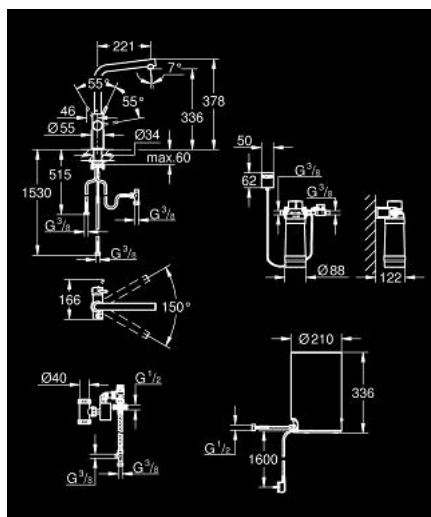

## 30 327 AL1 GROHE RED DUO BATERIE ȘI BOILER MĂRIME M

### DESCRIEREA PRODUSULUI

- Colour: brushed hard graphite
- compus din:
  - GROHE Red Duo baterie spălător monocomandă
  - instalare pe o singură gaură
  - pipă tip L
  - elemente de comandă GROHE ChildLock pentru apă fierbinte
  - certificat TÜV pentru protecție triplă electronică împotriva activării accidentale a apei fierbinți
- finisaj GROHE LongLife
- cartuș ceramic de 28 mm cu GROHE SilkMove
- insulated tubular spout, swivel area 150°
- căi pentru apă separate
- racorduri flexibile de conectare la apă
- conexiune pentru boiler GROHE Red
- GROHE Red boiler mărime M
- rezervor pentru apă caldă și fierbinte
- 3 litri apă fierbinte 100° C
- capacitate totală 4 litri
- presiune necesară de intrare: 1-7 bar
- cu furtun de conectare flexibil și ieșire pentru apă fierbinte
- certificat CE
- alimentare la rețea 230 V 50 Hz
- consum 2100 W
- consum energie în standby 15 W
- clasă A de eficiență energetică
- GROHE Blue S-Size filter starter set
- pentru protejarea boilerului împotriva depunerilor de calcar
- capacitate de 600 l la 20° dKH
- unitate de măsurare a debitului

## 30 327 AL1 GROHE RED DUO BATERIE ȘI BOILER MĂRIMEA M