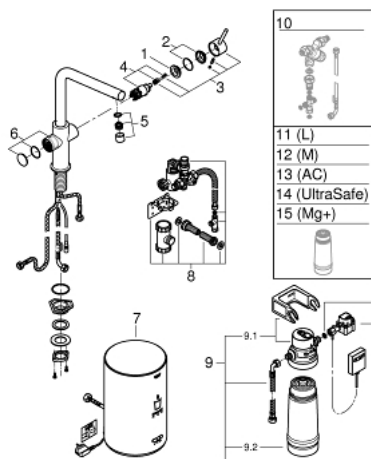

### DESCRIEREA PRODUSULUI

- Colour: brushed hard graphite
- compus din:
  - GROHE Red Duo baterie spălător monocomandă
  - instalare pe o singură gaură
  - pipă tip L
  - elemente de comandă GROHE ChildLock pentru apă fierbinte
  - certificat TÜV pentru protecție triplă electronică împotriva activării accidentale a apei fierbinți
- finisaj GROHE LongLife
- cartuș ceramic de 28 mm cu GROHE SilkMove
- insulated tubular spout, swivel area 150°
- căi pentru apă separate
- racorduri flexibile de conectare la apă
- conexiune pentru boiler GROHE Red
- GROHE Red boiler mărime M
- rezervor pentru apă caldă și fierbinte
- 3 litri apă fierbinte 100° C
- capacitate totală 4 litri
- presiune necesară de intrare: 1-7 bar
- cu furtun de conectare flexibil și ieșire pentru apă fierbinte
- certificat CE
- alimentare la rețea 230 V 50 Hz
- consum 2100 W
- consum energie în standby 15 W
- clasă A de eficiență energetică
- GROHE Blue S-Size filter starter set
- pentru protejarea boilerului împotriva depunerilor de calcar
- capacitate de 600 l la 20° dKH
- unitate de măsurare a debitului

### PIESE DE SCHIMB , martie 2018 – now

- 1: inel de fixare (Spare part-nr. 07419000)
  - 2: capac (Spare part-nr. 46581AL0)
  - 3: Braț (Spare part-nr. 46957AL0)
  - 4: Cartuș (Spare part-nr. 46580000)
  - 5: Aerator (Spare part-nr. 13999AL0)
  - 6: Operating unit (Spare part-nr. 46997AL0)
  - 7: Boiler Size M (Spare part-nr. 40830001)
  - 8: Safety group (Spare part-nr. 48371000)
  - 9: Filtru cu cap filtru (Spare part-nr. 40438001)
  - 9.1: Cap filtru (Spare part-nr. 64508001)
  - 9.2: Filtru capacitate S (Spare part-nr. 40404001)
  - 10: Valvă mixare (Spare part-nr. 40841001)\*
  - 11: Filtru capacitate L (Spare part-nr. 40412001)\*
  - 12: Filtru capacitate M (Spare part-nr. 40430001)\*
  - 13: Filtru carbon activat (Spare part-nr. 40547001)\*
  - 14: Filtru (Spare part-nr. 40575001)\*
  - 15: Filtru Magnesium+ (Spare part-nr. 40691001)\*
- \* Optional accessories