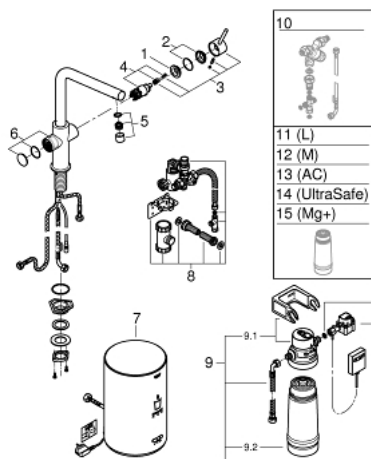

30 327 DA1 GROHE RED DUO BATERIE ȘI BOILER MĂRIMEA M

DESCRIEREA PRODUSULUI

- Colour: warm sunset
- compus din:
- GROHE Red Duo baterie spălător monocomandă
- instalare pe o singură gaură
- pipă tip L
- elemente de comandă GROHE ChildLock pentru apă fierbinte
- certificat TÜV pentru protecție triplă electronică împotriva activării accidentale a apei fierbinți
- finisaj GROHE LongLife
- cartuș ceramic de 28 mm cu GROHE SilkMove
- pipă tubulară izolată termic
- unghi de rotire pipă 150°
- căi pentru apă separate
- racorduri flexibile de conectare la apă
- conexiune pentru boiler GROHE Red
- GROHE Red boiler mărime M
- rezervor pentru apă caldă și fierbinte
- 3 litri apă fierbinte 100° C
- capacitate totală 4 litri
- presiune necesară de intrare: 1-7 bar
- cu furtun de conectare flexibil și ieșire pentru apă fierbinte
- certificat CE
- alimentare la rețea 230 V 50 Hz
- consum 2100 W
- consum energie în standby 15 W
- clasă A de eficiență energetică
- GROHE Blue S-Size filter starter set
- pentru protejarea boilerului împotriva depunerilor de calcar
- capacitate de 600 l la 20° dKH
- unitate de măsurare a debitului

30 327 DA1 GROHE RED DUO BATERIE ȘI BOILER MĂRIMEA M

PIESE DE SCHIMB , martie 2018 – now

- 1: inel de fixare (Spare part-nr. 07419000)
- 4: Cartuș (Spare part-nr. 46580000)
- 6: Operating unit (Spare part-nr. 46997DA0)
- 7: Boiler Size M (Spare part-nr. 40830001)
- 8: Safety group (Spare part-nr. 48371000)
- 9: Filtru cu cap filtru (Spare part-nr. 40438001)
- 9.1: Cap filtru (Spare part-nr. 64508001)
- 9.2: Filtru capacitate S (Spare part-nr. 40404001)
- 10: Valvă mixare (Spare part-nr. 40841001)*
- 11: Filtru capacitate L (Spare part-nr. 40412001)*
- 12: Filtru capacitate M (Spare part-nr. 40430001)*
- 13: Filtru carbon activat (Spare part-nr. 40547001)*
- 14: Filtru (Spare part-nr. 40575001)*
- 15: Filtru Magnesium+ (Spare part-nr. 40691001)*