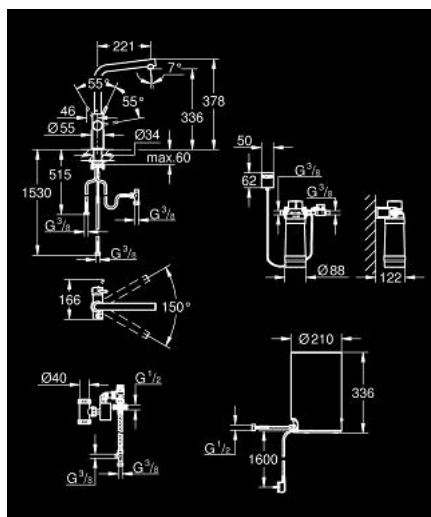

30 327 DA1 GROHE RED DUO BATERIE ȘI BOILER MĂRIMEA M

DESCRIEREA PRODUSULUI

- Colour: warm sunset
- compus din:
- GROHE Red Duo baterie spălător monocomandă
- instalare pe o singură gaură
- pipă tip L
- elemente de comandă GROHE ChildLock pentru apă fierbinte
- certificat TÜV pentru protecție triplă electronică împotriva activării accidentale a apei fierbinți
- finisaj GROHE LongLife
- cartuș ceramic de 28 mm cu GROHE SilkMove
- pipă tubulară izolată termic
- unghi de rotire pipă 150°
- căi pentru apă separate
- racorduri flexibile de conectare la apă
- conexiune pentru boiler GROHE Red
- GROHE Red boiler mărime M
- rezervor pentru apă caldă și fierbinte
- 3 litri apă fierbinte 100° C
- capacitate totală 4 litri
- presiune necesară de intrare: 1-7 bar
- cu furtun de conectare flexibil și ieșire pentru apă fierbinte
- certificat CE
- alimentare la rețea 230 V 50 Hz
- consum 2100 W
- consum energie în standby 15 W
- clasă A de eficiență energetică
- GROHE Blue S-Size filter starter set
- pentru protejarea boilerului împotriva depunerilor de calcar
- capacitate de 600 l la 20° dKH
- unitate de măsurare a debitului

30 327 DA1 GROHE RED DUO BATERIE ȘI BOILER MĂRIMEA M

PIESE DE SCHIMB , martie 2018 – now

- 1: inel de fixare (Spare part-nr. 07419000)
- 4: Cartuș (Spare part-nr. 46580000)
- 6: Operating unit (Spare part-nr. 46997DA0)
- 7: Boiler Size M (Spare part-nr. 40830001)
- 8: Safety group (Spare part-nr. 48371000)
- 9: Filtru cu cap filtru (Spare part-nr. 40438001)
- 9.1: Cap filtru (Spare part-nr. 64508001)
- 9.2: Filtru capacitate S (Spare part-nr. 40404001)
- 10: Valvă mixare (Spare part-nr. 40841001)*
- 11: Filtru capacitate L (Spare part-nr. 40412001)*
- 12: Filtru capacitate M (Spare part-nr. 40430001)*
- 13: Filtru carbon activat (Spare part-nr. 40547001)*
- 14: Filtru (Spare part-nr. 40575001)*
- 15: Filtru Magnesium+ (Spare part-nr. 40691001)*