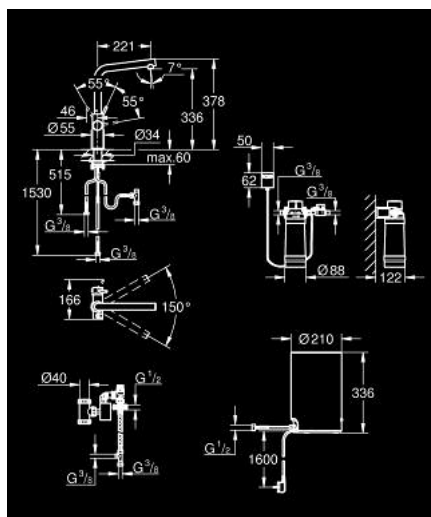

## 30 327 DL1 GROHE RED DUO BATERIE ȘI BOILER MĂRIMEA M

### DESCRIEREA PRODUSULUI

- Colour: brushed warm sunset
- compus din:
  - GROHE Red Duo baterie spălător monocomandă
  - instalare pe o singură gaură
  - pipă tip L
  - elemente de comandă GROHE ChildLock pentru apă fierbinte
  - certificat TÜV pentru protecție triplă electronică împotriva activării accidentale a apei fierbinți
  - finisaj GROHE LongLife
  - cartuș ceramic de 28 mm cu GROHE SilkMove
  - pipă tubulară izolată termic
  - unghi de rotire pipă 150°
  - căi pentru apă separate
  - racorduri flexibile de conectare la apă
  - conexiune pentru boiler GROHE Red
  - GROHE Red boiler mărime M
  - rezervor pentru apă caldă și fierbinte
  - 3 litri apă fierbinte 100° C
  - capacitate totală 4 litri
  - presiune necesară de intrare: 1-7 bar
  - cu furtun de conectare flexibil și ieșire pentru apă fierbinte
- certificat CE
- alimentare la rețea 230 V 50 Hz
- consum 2100 W
- consum energie în standby 15 W
- clasă A de eficiență energetică
- GROHE Blue S-Size filter starter set
- pentru protejarea boilerului împotriva depunerilor de calcar
- capacitate de 600 l la 20° dKH
- unitate de măsurare a debitului

### PIESE DE SCHIMB , martie 2018 – now

- 1: inel de fixare (Spare part-nr. 07419000)
- 4: Cartuș (Spare part-nr. 46580000)
- 6: Operating unit (Spare part-nr. 46997DL0)
- 7: Boiler Size M (Spare part-nr. 40830001)
- 8: Safety group (Spare part-nr. 48371000)
- 9: Filtru cu cap filtru (Spare part-nr. 40438001)
- 9.1: Cap filtru (Spare part-nr. 64508001)
- 9.2: Filtru capacitate S (Spare part-nr. 40404001)
- 10: Valvă mixare (Spare part-nr. 40841001)\*
- 11: Filtru capacitate L (Spare part-nr. 40412001)\*
- 12: Filtru capacitate M (Spare part-nr. 40430001)\*
- 13: Filtru carbon activat (Spare part-nr. 40547001)\*
- 14: Filtru (Spare part-nr. 40575001)\*
- 15: Filtru Magnesium+ (Spare part-nr. 40691001)\*