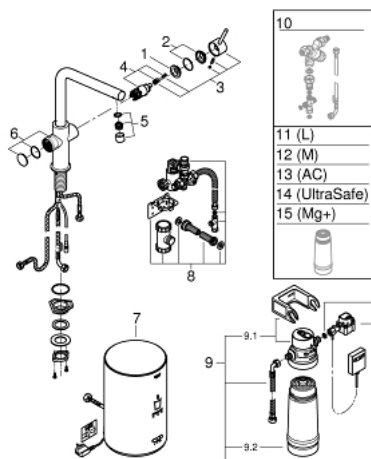

## 30 327 DL1 GROHE RED DUO BATERIE ȘI BOILER MĂRIMEA M

### DESCRIEREA PRODUSULUI

- Colour: brushed warm sunset
- compus din:
  - GROHE Red Duo baterie spălător monocomandă
  - instalare pe o singură gaură
  - pipă tip L
  - elemente de comandă GROHE ChildLock pentru apă fierbinte
  - certificat TÜV pentru protecție triplă electronică împotriva activării accidentale a apei fierbinți
  - finisaj GROHE LongLife
  - cartuș ceramic de 28 mm cu GROHE SilkMove
  - pipă tubulară izolată termic
  - unghi de rotire pipă 150°
  - căi pentru apă separate
  - racorduri flexibile de conectare la apă
  - conexiune pentru boiler GROHE Red
  - GROHE Red boiler mărime M
  - rezervor pentru apă caldă și fierbinte
  - 3 litri apă fierbinte 100° C
  - capacitate totală 4 litri
  - presiune necesară de intrare: 1-7 bar
  - cu furtun de conectare flexibil și ieșire pentru apă fierbinte
- certificat CE
- alimentare la rețea 230 V 50 Hz
- consum 2100 W
- consum energie în standby 15 W
- clasă A de eficiență energetică
- GROHE Blue S-Size filter starter set
- pentru protejarea boilerului împotriva depunerilor de calcar
- capacitate de 600 l la 20° dKH
- unitate de măsurare a debitului

### PIESE DE SCHIMB , martie 2018 – now

- 1: inel de fixare (Spare part-nr. 07419000)
- 4: Cartuș (Spare part-nr. 46580000)
- 6: Operating unit (Spare part-nr. 46997DL0)
- 7: Boiler Size M (Spare part-nr. 40830001)
- 8: Safety group (Spare part-nr. 48371000)
- 9: Filtru cu cap filtru (Spare part-nr. 40438001)
- 9.1: Cap filtru (Spare part-nr. 64508001)
- 9.2: Filtru capacitate S (Spare part-nr. 40404001)
- 10: Valvă mixare (Spare part-nr. 40841001)\*
- 11: Filtru capacitate L (Spare part-nr. 40412001)\*
- 12: Filtru capacitate M (Spare part-nr. 40430001)\*
- 13: Filtru carbon activat (Spare part-nr. 40547001)\*
- 14: Filtru (Spare part-nr. 40575001)\*
- 15: Filtru Magnesium+ (Spare part-nr. 40691001)\*