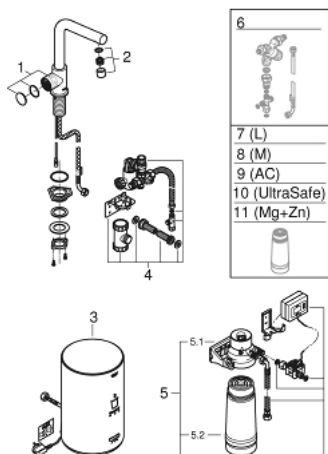

30 339 001 GROHE RED MONO ROBINET ȘI BOILER MĂRIMEA M

PIESE DE SCHIMB , septembrie 2016 – now

- 1: Operating unit (Spare part-nr. 46997000)
 - 2: Aerator (Spare part-nr. 13999000)
 - 3: Boiler Size M (Spare part-nr. 40830001)
 - 4: Safety group (Spare part-nr. 48371000)
 - 5: Filtru cu cap filtru (Spare part-nr. 40438001)
 - 5.1: Cap filtru (Spare part-nr. 64508001)
 - 5.2: Filtru capacitate S (Spare part-nr. 40404001)
 - 6: Valvă mixare (Spare part-nr. 40841001)*
 - 7: Filtru capacitate L (Spare part-nr. 40412001)*
 - 8: Filtru capacitate M (Spare part-nr. 40430001)*
 - 9: Filtru carbon activat (Spare part-nr. 40547001)*
 - 10: Filtru (Spare part-nr. 40575001)*
 - 11: Filtru Magnesium+ (Spare part-nr. 40691001)*
- * Optional accessories