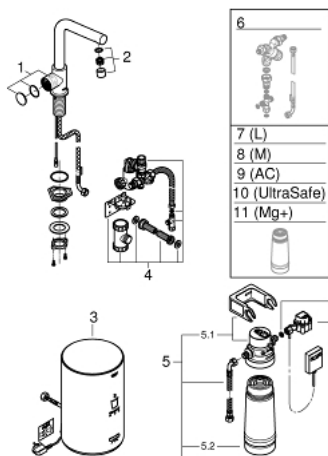

30 339 DC1 GROHE RED MONO ROBINET ȘI BOILER MĂRIMEA M

PIESE DE SCHIMB , decembrie 2017 – now

- 1: Operating unit (Spare part-nr. 46997DC0)
 - 2: Aerator (Spare part-nr. 13999DC0)
 - 3: Boiler Size M (Spare part-nr. 40832001)
 - 4: Safety group (Spare part-nr. 48371000)
 - 5: Filtru cu cap filtru (Spare part-nr. 40438001)
 - 5.1: Cap filtru (Spare part-nr. 64508001)
 - 5.2: Filtru capacitate S (Spare part-nr. 40404001)
 - 6: Valvă mixare (Spare part-nr. 40841001)*
 - 7: Filtru capacitate L (Spare part-nr. 40412001)*
 - 8: Filtru capacitate M (Spare part-nr. 40430001)*
 - 9: Filtru carbon activat (Spare part-nr. 40547001)*
 - 10: UltraSafe filter (Spare part-nr. 40575001)*
 - 11: Filtru Magnesium+ (Spare part-nr. 40691001)*
- * Optional accessories