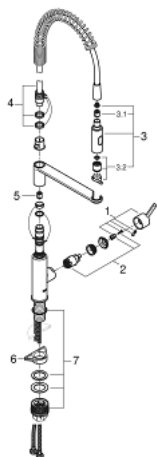

30 361 000 GET BATERIE SPĂLĂTOR CU MONOCOMANDĂ 1/2"

DESCRIEREA PRODUSULUI

- Colour: cromat
- instalare pe o singură gaură
- suprafață GROHE LongLife
- cartuș ceramic de 28 mm cu GROHE SilkMove
- cu limitator de temperatură integrat
- pulverizare profesională
- divertor: pulverizare laminară/jet duș SpeedClean
- revenirea automată la pulverizarea laminară
- țeavă de scurgere pivotanta
- unghi de pivotare de 360°
- protecție împotriva refluxului
- racorduri flexibile de conectare la apă
- QuickMount included

30 361 000 GET BATERIE SPĂLĂTOR CU MONOCOMANDĂ 1/2"

PIESE DE SCHIMB , septembrie 2017 – now

- 1: Braț (Spare part-nr. 48414000)
- 2: Cartuș (Spare part-nr. 46963000)
- 3: pară de duș (Spare part-nr. 48413000)
- 3.1: Ventil de reținere (Spare part-nr. 08565000)
- 3.2: Dispozitiv de îndreptare debit (Spare part-nr. 48275000)
- 4: Furtun de duș (Spare part-nr. 46871000)
- 5: Ventil de reținere (Spare part-nr. 08567000)
- 6: placă de susținere (Spare part-nr. 05334000)
- 7: Set montare (Spare part-nr. 48477000)