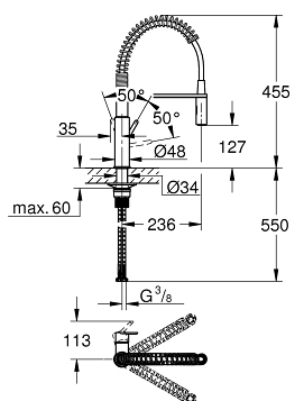

30 361 000 GET BATERIE SPĂLĂTOR CU MONOCOMANDĂ 1/2"

DESCRIEREA PRODUSULUI

- Colour: cromat
- instalare pe o singură gaură
- suprafață GROHE LongLife
- cartuș ceramic de 28 mm cu GROHE SilkMove
- cu limitator de temperatură integrat
- pulverizare profesională
- divertor: pulverizare laminară/jet duș SpeedClean
- revenirea automată la pulverizarea laminară
- țeavă de scurgere pivotanta
- unghi de pivotare de 360°
- protecție împotriva refluxului
- racorduri flexibile de conectare la apă
- QuickMount included

30 361 000 GET BATERIE SPĂLĂTOR CU MONOCOMANDĂ 1/2"

PIESE DE SCHIMB , septembrie 2017 – now

- 1: Braț (Spare part-nr. 48414000)
- 2: Cartuș (Spare part-nr. 46963000)
- 3: pară de duș (Spare part-nr. 48413000)
- 3.1: Ventil de reținere (Spare part-nr. 08565000)
- 3.2: Dispozitiv de îndreptare debit (Spare part-nr. 48275000)
- 4: Furtun de duș (Spare part-nr. 46871000)
- 5: Ventil de reținere (Spare part-nr. 08567000)
- 6: placă de susținere (Spare part-nr. 05334000)
- 7: Set montare (Spare part-nr. 48477000)