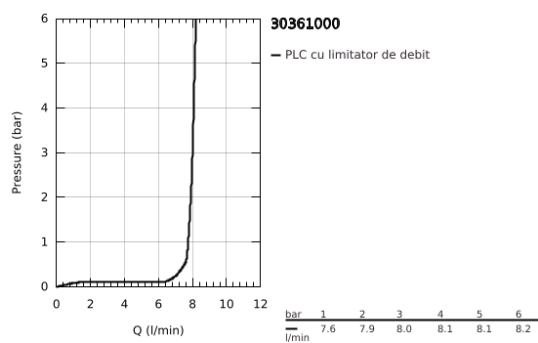

30 361 000 GET BATERIE SPĂLĂTOR CU MONOCOMANDĂ 1/2"

DESCRIEREA PRODUSULUI

- Colour: cromat
- instalare pe o singură gaură
- suprafață GROHE LongLife
- cartuș ceramic de 28 mm cu GROHE SilkMove
- cu limitator de temperatură integrat
- pulverizare profesională
- divertor: pulverizare laminară/jet duș SpeedClean
- revenirea automată la pulverizarea laminară
- țeavă de scurgere pivotanta
- unghi de pivotare de 360°
- protecție împotriva refluxului
- racorduri flexibile de conectare la apă
- QuickMount included

30 361 000 GET BATERIE SPĂLĂTOR CU MONOCOMANDĂ 1/2"

PIESE DE SCHIMB , septembrie 2017 – now

- 1: Braț (Spare part-nr. 48414000)
- 2: Cartuș (Spare part-nr. 46963000)
- 3: pară de duș (Spare part-nr. 48413000)
- 3.1: Ventil de reținere (Spare part-nr. 08565000)
- 3.2: Dispozitiv de îndreptare debit (Spare part-nr. 48275000)
- 4: Furtun de duș (Spare part-nr. 46871000)
- 5: Ventil de reținere (Spare part-nr. 08567000)
- 6: placă de susținere (Spare part-nr. 05334000)
- 7: Set montare (Spare part-nr. 48477000)