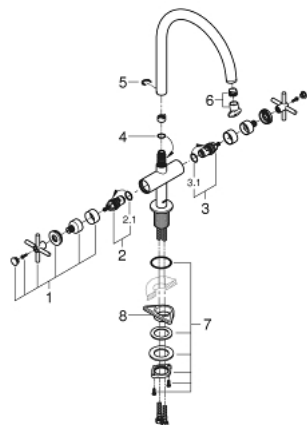

### DESCRIEREA PRODUSULUI

- Colour: cromat
- pipă tip C
- instalare pe o singură gaură
- suprafață GROHE LongLife
- valvă ceramică 1/2", 90°
- zona selectabilă de pivotare între : 0° / 150° / 360°
- racorduri flexibile de conectare la apă
- sistem rapid de instalare
- aerator
- available until 30 September 2023

### PIESE DE SCHIMB , aprilie 2018 – now

- 1: Cross handles (Spare part-nr. 18026003)
- 2: Garnitură ceramică, 1/2" (Spare part-nr. 45883000)
- 2.1: Garnitură inelară Ø18,2 x Ø1,7 (Spare part-nr. 0392400M)
- 3: Garnitură ceramică, 1/2" (Spare part-nr. 45882000)
- 3.1: Garnitură inelară Ø18,2 x Ø1,7 (Spare part-nr. 0392400M)
- 4: Șaibă de etanșare (Spare part-nr. 0128500M)
- 5: inel de siguranță (Spare part-nr. 4826600M)
- 6: Flow control set (Spare part-nr. 48470000)
- 7: Ansamblu de fixare a tijei nefiletate (Spare part-nr. 48384000)
- 8: placă de susținere (Spare part-nr. 05334000)