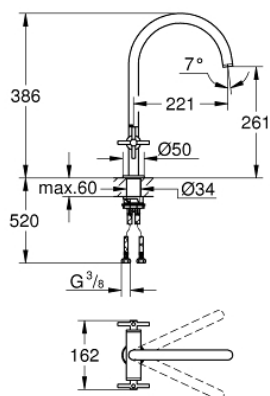

### DESCRIEREA PRODUSULUI

- Colour: cromat
- pipă tip C
- instalare pe o singură gaură
- suprafață GROHE LongLife
- valvă ceramică 1/2", 90°
- zona selectabilă de pivotare între : 0° / 150° / 360°
- racorduri flexibile de conectare la apă
- sistem rapid de instalare
- aerator
- available until 30 September 2023

### PIESE DE SCHIMB , aprilie 2018 – now

- 1: Cross handles (Spare part-nr. 18026003)
- 2: Garnitură ceramică, 1/2" (Spare part-nr. 45883000)
- 2.1: Garnitură inelară Ø18,2 x Ø1,7 (Spare part-nr. 0392400M)
- 3: Garnitură ceramică, 1/2" (Spare part-nr. 45882000)
- 3.1: Garnitură inelară Ø18,2 x Ø1,7 (Spare part-nr. 0392400M)
- 4: Șaibă de etanșare (Spare part-nr. 0128500M)
- 5: inel de siguranță (Spare part-nr. 4826600M)
- 6: Flow control set (Spare part-nr. 48470000)
- 7: Ansamblu de fixare a tijei nefiletate (Spare part-nr. 48384000)
- 8: placă de susținere (Spare part-nr. 05334000)