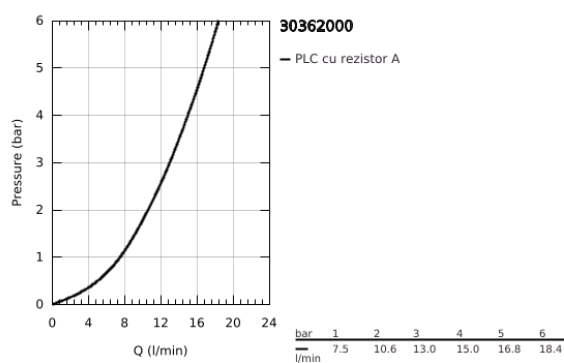

### DESCRIEREA PRODUSULUI

- Colour: cromat
- pipă tip C
- instalare pe o singură gaură
- suprafață GROHE LongLife
- valvă ceramică 1/2", 90°
- zona selectabilă de pivotare între : 0° / 150° / 360°
- racorduri flexibile de conectare la apă
- sistem rapid de instalare
- aerator
- available until 30 September 2023