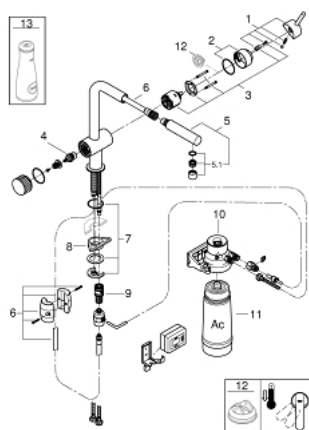

## 30 382 DC0 GROHE BLUE PURE MINTA STARTER KIT

### DESCRIEREA PRODUSULUI

- Colour: supersteel
- compus din:
- baterie de bucătărie cu monocomandă GROHE Blue cu funcție de filtru
- instalare pe o singură gaură
- pipă tip L
- Pull-Out spout for greater flexibility
- aerator extractibil cu duș
- mâner separat pentru apă filtrată
- racorduri 1/2"
- finisaj GROHE LongLife
- cartuș ceramic de 46 mm cu GROHE SilkMove
- pipă tubulară pivotantă
- unghi de rotire de 90°
- căi interne separate pentru apă filtrată și nefiltrată
- racorduri flexibile de conectare la apă
- GROHE Blue filter head
- GROHE Blue activated carbon filter for premium taste
- capacitate 3000 l
- filter exchange timer including 2 x AA batteries

### PIESE DE SCHIMB , octombrie 2018 – now

- 1: Braț (Spare part-nr. 46015DC0)
- 2: capac (Spare part-nr. 46025DC0)
- 3: Cartuș (Spare part-nr. 46048000)
- 4: Garnitură ceramică, 1/2" (Spare part-nr. 48509000)
- 5: pară de duș (Spare part-nr. 46999DC0)
- 5.1: Mousseur GROHE Blue L spout (Spare part-nr. 48194DC0)
- 6: Hose for pull-out shower (Spare part-nr. 48378000)
- 7: Ansamblu de fixare a tijei nefiletate (Spare part-nr. 46345000)
- 8: placă de susținere (Spare part-nr. 05334000)
- 9: Cuplare rapidă (Spare part-nr. 46315000)
- 10: Cap filtru (Spare part-nr. 64508001)
- 11: Filtru carbon activat (Spare part-nr. 40547001)
- 12: Limitator de temperatură (Spare part-nr. 46375000)\*
- 13: Carafă (Spare part-nr. 40405000)\*