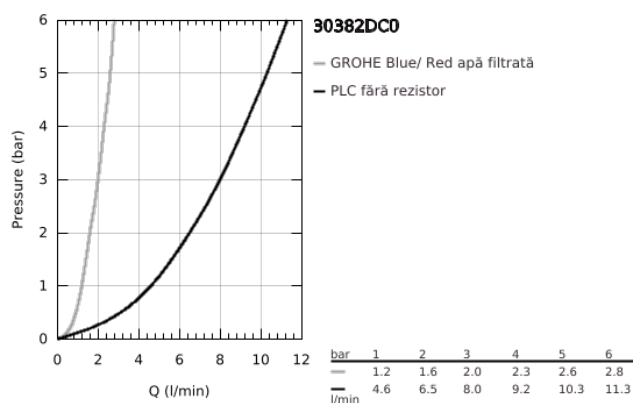

## 30 382 DC0 GROHE BLUE PURE MINTA STARTER KIT

### DESCRIEREA PRODUSULUI

- Colour: supersteel
- compus din:
- baterie de bucătărie cu monocomandă GROHE Blue cu funcție de filtru
- instalare pe o singură gaură
- pipă tip L
- Pull-Out spout for greater flexibility
- aerator extractibil cu duș
- mâner separat pentru apă filtrată
- racorduri 1/2"
- finisaj GROHE LongLife
- cartuș ceramic de 46 mm cu GROHE SilkMove
- pipă tubulară pivotantă
- unghi de rotire de 90°
- căi interne separate pentru apă filtrată și nefiltrată
- racorduri flexibile de conectare la apă
- GROHE Blue filter head
- GROHE Blue activated carbon filter for premium taste
- capacitate 3000 l
- filter exchange timer including 2 x AA batteries