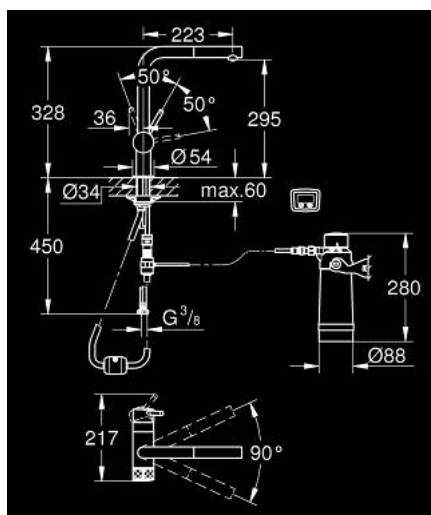

DESCRIEREA PRODUSULUI

- Colour: supersteel
- compus din:
- baterie de bucătărie cu monocomandă GROHE Blue cu funcție de filtru
- instalare pe o singură gaură
- pipă tip L
- Pull-Out spout for greater flexibility
- aerator extractibil cu duș
- mâner separat pentru apă filtrată
- racorduri 1/2"
- finisaj GROHE LongLife
- cartuș ceramic de 46 mm cu GROHE SilkMove
- pipă tubulară pivotantă
- unghi de rotire de 90°
- căi interne separate pentru apă filtrată și nefiltrată
- racorduri flexibile de conectare la apă
- GROHE Blue filter head
- GROHE Blue activated carbon filter for premium taste
- capacitate 3000 l
- filter exchange timer including 2 x AA batteries