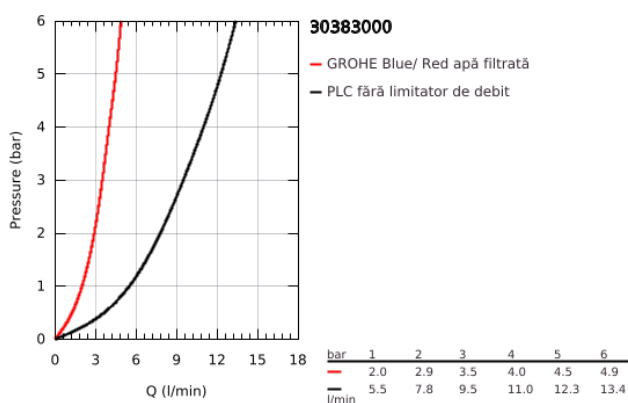

30 383 000 GROHE BLUE PURE EUROSMART STARTER KIT

DESCRIEREA PRODUSULUI

- Colour: cromat
- compus din:
- baterie de bucatărie cu monocomandă GROHE Blue cu funcție de filtru
- instalare pe o singură gaură
- pipă tip C
- mâner separat pentru apă filtrată
- racorduri 1/2"
- suprafață GROHE LongLife
- cartuș ceramic de 28 mm cu GROHE SilkMove
- pipă tubulară pivotantă, unghi de rotire pipă 150°
- căi interne separate pentru apă filtrată și nefiltrată
- racorduri flexibile de conectare la apă
- GROHE Blue filter head
- GROHE Blue activated carbon filter for premium taste
- capacitate 3000 l
- filter exchange timer including 2 x AA batteries

30 383 000 GROHE BLUE PURE EUROSMART STARTER KIT

PIESE DE SCHIMB , iunie 2020 – now

- 1: Braț (Spare part-nr. 46900000)
- 2: capac (Spare part-nr. 46581000)
- 3: inel de fixare (Spare part-nr. 07419000)
- 4: Cartuș (Spare part-nr. 46963000)
- 5: Garnitură ceramică, 1/2" (Spare part-nr. 48509000)
- 6: Mousseur GROHE Blue L spout (Spare part-nr. 48194000)
- 7: Set montare (Spare part-nr. 48477000)
- 8: Cap filtru (Spare part-nr. 64508001)
- 9: Filtru carbon activat (Spare part-nr. 40547001)
- 10: Carafă (Spare part-nr. 40405000)*