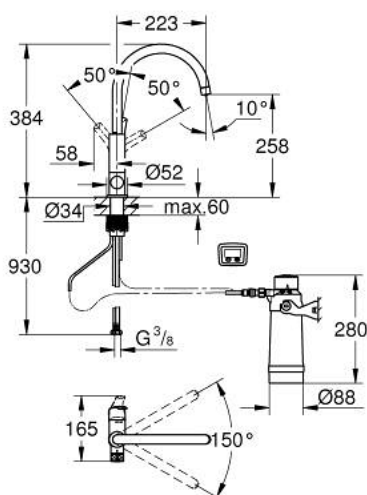

30 383 000 GROHE BLUE PURE EUROSMART STARTER KIT

DESCRIEREA PRODUSULUI

- Colour: cromat
- compus din:
- baterie de bucatărie cu monocomandă GROHE Blue cu funcție de filtru
- instalare pe o singură gaură
- pipă tip C
- mâner separat pentru apă filtrată
- racorduri 1/2"
- suprafață GROHE LongLife
- cartuș ceramic de 28 mm cu GROHE SilkMove
- pipă tubulară pivotantă, unghi de rotire pipă 150°
- căi interne separate pentru apă filtrată și nefiltrată
- racorduri flexibile de conectare la apă
- GROHE Blue filter head
- GROHE Blue activated carbon filter for premium taste
- capacitate 3000 l
- filter exchange timer including 2 x AA batteries

30 383 000 GROHE BLUE PURE EUROSMART STARTER KIT

PIESE DE SCHIMB , iunie 2020 – now

- 1: Braț (Spare part-nr. 46900000)
- 2: capac (Spare part-nr. 46581000)
- 3: inel de fixare (Spare part-nr. 07419000)
- 4: Cartuș (Spare part-nr. 46963000)
- 5: Garnitură ceramică, 1/2" (Spare part-nr. 48509000)
- 6: Mousseur GROHE Blue L spout (Spare part-nr. 48194000)
- 7: Set montare (Spare part-nr. 48477000)
- 8: Cap filtru (Spare part-nr. 64508001)
- 9: Filtru carbon activat (Spare part-nr. 40547001)
- 10: Carafă (Spare part-nr. 40405000)*