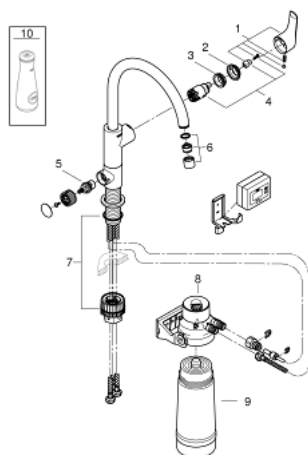

30 383 000 GROHE BLUE PURE EUROSMART STARTER KIT

DESCRIEREA PRODUSULUI

- Colour: cromat
- compus din:
- baterie de bucatărie cu monocomandă GROHE Blue cu funcție de filtru
- instalare pe o singură gaură
- pipă tip C
- mâner separat pentru apă filtrată
- racorduri 1/2"
- suprafață GROHE LongLife
- cartuș ceramic de 28 mm cu GROHE SilkMove
- pipă tubulară pivotantă, unghi de rotire pipă 150°
- căi interne separate pentru apă filtrată și nefiltrată
- racorduri flexibile de conectare la apă
- GROHE Blue filter head
- GROHE Blue activated carbon filter for premium taste
- capacitate 3000 l
- filter exchange timer including 2 x AA batteries

30 383 000 GROHE BLUE PURE EUROSMART STARTER KIT

PIESE DE SCHIMB , iunie 2020 – now

- 1: Braț (Spare part-nr. 46900000)
- 2: capac (Spare part-nr. 46581000)
- 3: inel de fixare (Spare part-nr. 07419000)
- 4: Cartuș (Spare part-nr. 46963000)
- 5: Garnitură ceramică, 1/2" (Spare part-nr. 48509000)
- 6: Mousseur GROHE Blue L spout (Spare part-nr. 48194000)
- 7: Set montare (Spare part-nr. 48477000)
- 8: Cap filtru (Spare part-nr. 64508001)
- 9: Filtru carbon activat (Spare part-nr. 40547001)
- 10: Carafă (Spare part-nr. 40405000)*