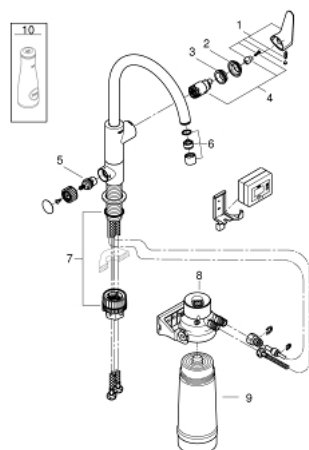

### DESCRIEREA PRODUSULUI

- Colour: cromat
- compus din:
- baterie de bucatărie cu monocomandă GROHE Blue cu funcție de filtru
- instalare pe o singură gaură
- pipă tip C
- mâner separat pentru apă filtrată
- racorduri 1/2"
- suprafață GROHE LongLife
- cartuș ceramic de 28 mm cu GROHE SilkMove
- pipă tubulară pivotantă, unghi de rotire pipă 150°
- căi interne separate pentru apă filtrată și nefiltrată
- racorduri flexibile de conectare la apă
- GROHE Blue filter head
- GROHE Blue activated carbon filter for premium taste
- capacitate 3000 l
- filter exchange timer including 2 x AA batteries

### PIESE DE SCHIMB , iunie 2020 – now

- 1: Braț (Spare part-nr. 48510000)
- 2: capac (Spare part-nr. 46581000)
- 3: inel de fixare (Spare part-nr. 07419000)
- 4: Cartuș (Spare part-nr. 46963000)
- 5: Garnitură ceramică, 1/2" (Spare part-nr. 48509000)
- 6: Mousseur GROHE Blue L spout (Spare part-nr. 48194000)
- 7: Set montare (Spare part-nr. 48477000)
- 8: Cap filtru (Spare part-nr. 64508001)
- 9: Filtru carbon activat (Spare part-nr. 40547001)
- 10: Carafă (Spare part-nr. 40405000)\*