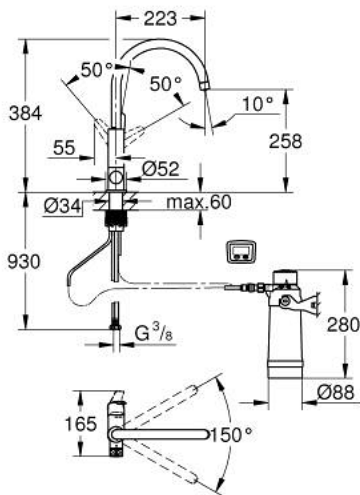

### DESCRIEREA PRODUSULUI

- Colour: cromat
- compus din:
- baterie de bucatărie cu monocomandă GROHE Blue cu funcție de filtru
- instalare pe o singură gaură
- pipă tip C
- mâner separat pentru apă filtrată
- racorduri 1/2"
- suprafață GROHE LongLife
- cartuș ceramic de 28 mm cu GROHE SilkMove
- pipă tubulară pivotantă, unghi de rotire pipă 150°
- căi interne separate pentru apă filtrată și nefiltrată
- racorduri flexibile de conectare la apă
- GROHE Blue filter head
- GROHE Blue activated carbon filter for premium taste
- capacitate 3000 l
- filter exchange timer including 2 x AA batteries

### PIESE DE SCHIMB , iunie 2020 – now

- 1: Braț (Spare part-nr. 48510000)
- 2: capac (Spare part-nr. 46581000)
- 3: inel de fixare (Spare part-nr. 07419000)
- 4: Cartuș (Spare part-nr. 46963000)
- 5: Garnitură ceramică, 1/2" (Spare part-nr. 48509000)
- 6: Mousseur GROHE Blue L spout (Spare part-nr. 48194000)
- 7: Set montare (Spare part-nr. 48477000)
- 8: Cap filtru (Spare part-nr. 64508001)
- 9: Filtru carbon activat (Spare part-nr. 40547001)
- 10: Carafă (Spare part-nr. 40405000)\*