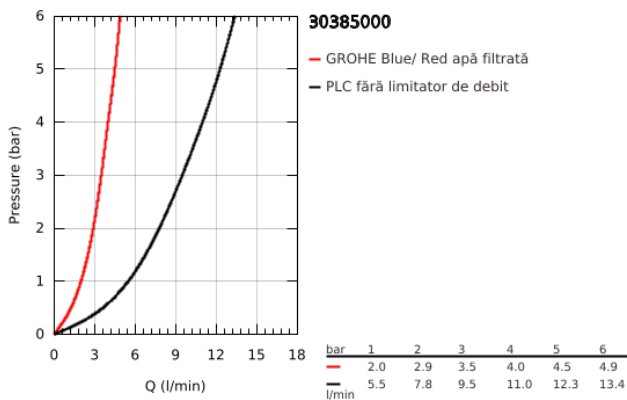

## 30 385 000 GROHE BLUE PURE BAUCURVE STARTER KIT

### DESCRIEREA PRODUSULUI

- Colour: cromat
- compus din:
- baterie de bucatărie cu monocomandă GROHE Blue cu funcție de filtru
- instalare pe o singură gaură
- pipă tip C
- mâner separat pentru apă filtrată
- racorduri 1/2"
- suprafață GROHE LongLife
- cartuș ceramic de 28 mm cu GROHE SilkMove
- pipă tubulară pivotantă, unghi de rotire pipă 150°
- căi interne separate pentru apă filtrată și nefiltrată
- racorduri flexibile de conectare la apă
- GROHE Blue filter head
- GROHE Blue activated carbon filter for premium taste
- capacitate 3000 l
- filter exchange timer including 2 x AA batteries