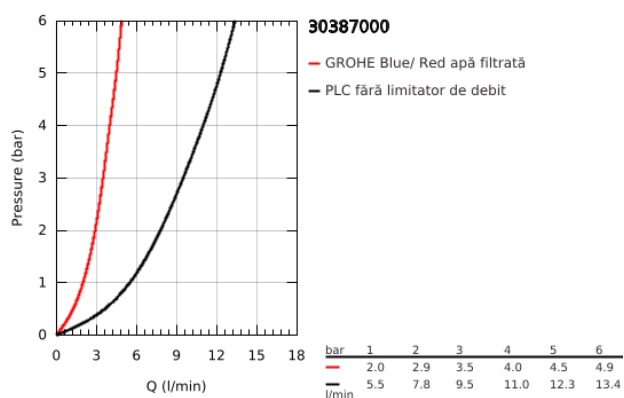

30 387 000 GROHE BLUE PURE MONO STARTER KIT

DESCRIEREA PRODUSULUI

- Colour: cromat
- compus din:
- GROHE Blue Mono faucet with filter function
- instalare pe o singură gaură
- pipă tip C
- handle for filtered table water
- racorduri 1/2"
- suprafață GROHE LongLife
- pipă tubulară pivotantă, unghi de rotire pipă 150°
- racorduri flexibile de conectare la apă
- GROHE Blue filter head
- GROHE Blue activated carbon filter for premium taste
- capacitate 3000 l
- filter exchange timer including 2 x AA batteries