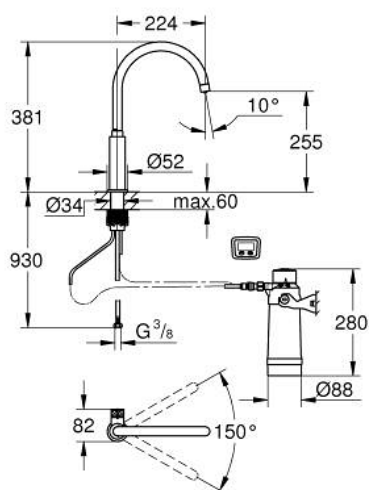

30 387 000 GROHE BLUE PURE MONO STARTER KIT

DESCRIEREA PRODUSULUI

- Colour: cromat
- compus din:
- GROHE Blue Mono faucet with filter function
- instalare pe o singură gaură
- pipă tip C
- handle for filtered table water
- racorduri 1/2"
- suprafață GROHE LongLife
- pipă tubulară pivotantă, unghi de rotire pipă 150°
- racorduri flexibile de conectare la apă
- GROHE Blue filter head
- GROHE Blue activated carbon filter for premium taste
- capacitate 3000 l
- filter exchange timer including 2 x AA batteries

30 387 000 GROHE BLUE PURE MONO STARTER KIT

PIESE DE SCHIMB , iunie 2020 – now

- 1: Mousseur GROHE Blue L spout (Spare part-nr. 48194000)
- 2: Cartuș Ceramic (Spare part-nr. 46318000)
- 3: Set montare (Spare part-nr. 48477000)
- 4: Cap filtru (Spare part-nr. 64508001)
- 5: Filtru carbon activat (Spare part-nr. 40547001)
- 6: Carafă (Spare part-nr. 40405000)*