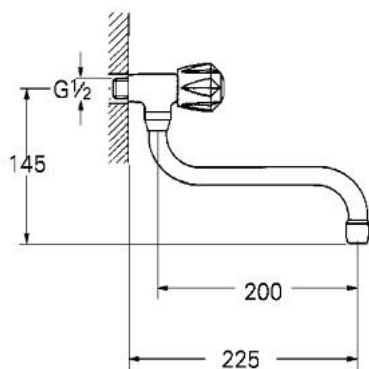

30 458 000 ATLANTA VENTIL DE GOLIRE 1/2"

DESCRIEREA PRODUSULUI

- Colour: cromat
- montare pe perete
- mâner brillant
- Garnitură-durabilă GROHE Long-Life
- marcaj: albastru
- pipă tubulară pivotantă
- aerator
- suprafață GROHE LongLife

30 458 000 ATLANTA VENTIL DE GOLIRE 1/2"

No exploded view is available for this spare part list.

PIESE DE SCHIMB , ianuarie 1978 – now

- 1: Garnitură 1/2" (Spare part-nr. 11141000)
- 1.1: Mâner lucios 1/2" (Spare part-nr. 06706000)
- 1.1.1: kit de înlocuire pentru fixare (Spare part-nr. 45003000)
- 1.2: Garnitură 1/2" (Spare part-nr. 07146000)
- 1.2.1: Disc de etanșare Ø6 x Ø2 (Spare part-nr. 0128300M)
- 1.2.2: Garnitură inelară Ø18,2 x Ø1,7 (Spare part-nr. 0392400M)
- 1.2.3: etanșare (Spare part-nr. 0529100M)
- 2: Țeavă de scurgere cilindrică pivotantă (Spare part-nr. 13084000)
- 2.1: Aerator (Spare part-nr. 13928000)
- 2.2: Șaibă de etanșare (Spare part-nr. 0128500M)