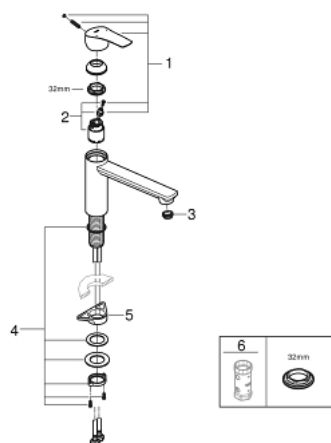

30 463 243 0 EUROSMART BATERIE SPĂLĂTOR CU MONOCOMANDĂ 1/2"

DESCRIEREA PRODUSULUI

- Colour: matte black
- pipă de înălțime medie
- instalare pe o singură gaură
- cartuș ceramic de 35 mm cu GROHE SilkMove
- limitator de temperatură integrat
- limitator de debit reglabil
- pipă pivotantă
- unghi de pivotare 140°
- conducte de apă izolate - fără plumb și nichel
- racorduri flexibile de conectare la apă 3/8"
-
- maximum flow rate (at 3 bar): 13 l/min
- presiunea minimă recomandată 1.0 bar
- professional edition

30 463 243 0 EUROSMART BATERIE SPĂLĂTOR CU MONOCOMANDĂ 1/2"

PIESE DE SCHIMB , ianuarie 2023 – now

- 1: Braț (Spare part-nr. 485302430)
- 2: Cartuș (Spare part-nr. 46374000)
- 3: Dispozitiv de îndreptare debit (Spare part-nr. 48264000)
- 4: Ansamblu de fixare a țigiei nefiletate (Spare part-nr. 48384000)
- 5: placă de susținere (Spare part-nr. 05334000)
- 6: Cheie tubulară (Spare part-nr. 19332000)*