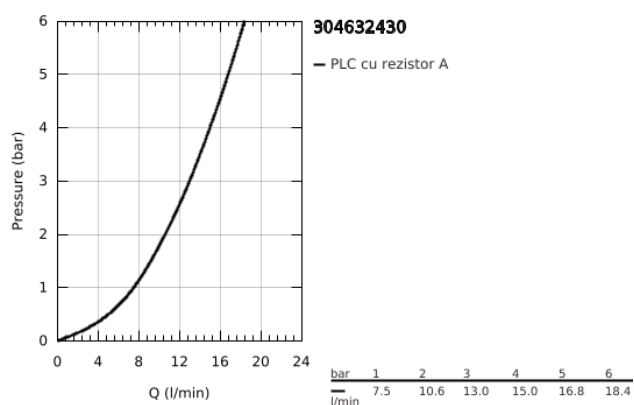

30 463 243 0 EUROSMART BATERIE SPĂLĂTOR CU MONOCOMANDĂ 1/2"

DESCRIEREA PRODUSULUI

- Colour: matte black
- pipă de înălțime medie
- instalare pe o singură gaură
- cartuș ceramic de 35 mm cu GROHE SilkMove
- limitator de temperatură integrat
- limitator de debit reglabil
- pipă pivotantă
- unghi de pivotare 140°
- conducte de apă izolate - fără plumb și nichel
- racorduri flexibile de conectare la apă 3/8"
-
- maximum flow rate (at 3 bar): 13 l/min
- presiunea minimă recomandată 1.0 bar
- professional edition

30 463 243 0 EUROSMART BATERIE SPĂLĂTOR CU MONOCOMANDĂ 1/2"

PIESE DE SCHIMB , ianuarie 2023 – now

- 1: Braț (Spare part-nr. 485302430)
- 2: Cartuș (Spare part-nr. 46374000)
- 3: Dispozitiv de îndreptare debit (Spare part-nr. 48264000)
- 4: Ansamblu de fixare a țigiei nefiletate (Spare part-nr. 48384000)
- 5: placă de susținere (Spare part-nr. 05334000)
- 6: Cheie tubulară (Spare part-nr. 19332000)*