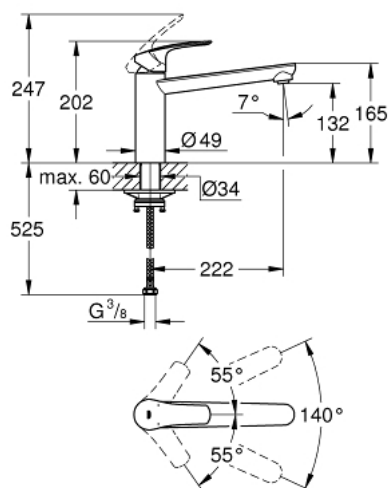

30 463 243 0 EUROSMART BATERIE SPĂLĂTOR CU MONOCOMANDĂ 1/2"

DESCRIEREA PRODUSULUI

- Colour: matte black
- pipă de înălțime medie
- instalare pe o singură gaură
- cartuș ceramic de 35 mm cu GROHE SilkMove
- limitator de temperatură integrat
- limitator de debit reglabil
- pipă pivotantă
- unghi de pivotare 140°
- conducte de apă izolate - fără plumb și nichel
- racorduri flexibile de conectare la apă 3/8"
-
- maximum flow rate (at 3 bar): 13 l/min
- presiunea minimă recomandată 1.0 bar
- professional edition

30 463 243 0 EUROSMART BATERIE SPĂLĂTOR CU MONOCOMANDĂ 1/2"

PIESE DE SCHIMB , ianuarie 2023 – now

- 1: Braț (Spare part-nr. 485302430)
- 2: Cartuș (Spare part-nr. 46374000)
- 3: Dispozitiv de îndreptare debit (Spare part-nr. 48264000)
- 4: Ansamblu de fixare a țigiei nefiletate (Spare part-nr. 48384000)
- 5: placă de susținere (Spare part-nr. 05334000)
- 6: Cheie tubulară (Spare part-nr. 19332000)*