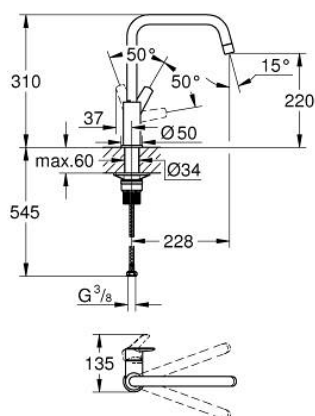

## 30 470 243 0 START BATERIE SPĂLĂTOR CU MONOCOMANDĂ 1/2"

### DESCRIEREA PRODUSULUI

- Colour: matte black
- pipă înaltă
- instalare pe o singură gaură
- cartuş ceramic de 28 mm cu GROHE SilkMove
- conducte de apă izolate - fără plumb și nichel
- aerator
- pipă tubulară pivotantă, unghi de rotire pipă 150°
- racorduri flexibile de conectare la apă 3/8"
- QuickMount included

## 30 470 243 0 **START BATERIE SPĂLĂTOR CU MONOCOMANDĂ 1/2"**

### **PIESE DE SCHIMB** , aprilie 2025 – now

- 1: Braț (Spare part-nr. 485312430)
- 2: Cartuș (Spare part-nr. 46963000)
- 3: 5-in-1 faucet (Spare part-nr. 1010442430)
- 4: inel de siguranță (Spare part-nr. 4826600M)
- 5: Set montare (Spare part-nr. 48477000)
- 6: placă de susținere (Spare part-nr. 05334000)