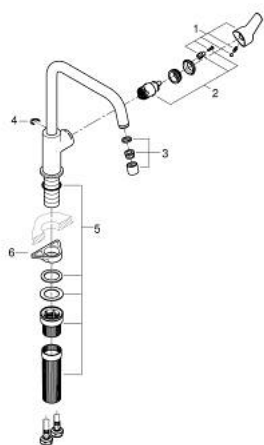

## 30 470 243 0 START BATERIE SPĂLĂTOR CU MONOCOMANDĂ 1/2"

### DESCRIEREA PRODUSULUI

- Colour: matte black
- pipă înaltă
- instalare pe o singură gaură
- cartuş ceramic de 28 mm cu GROHE SilkMove
- conducte de apă izolate - fără plumb și nichel
- aerator
- pipă tubulară pivotantă, unghi de rotire pipă 150°
- racorduri flexibile de conectare la apă 3/8"
- QuickMount included

## 30 470 243 0 **START BATERIE SPĂLĂTOR CU MONOCOMANDĂ 1/2"**

### **PIESE DE SCHIMB** , aprilie 2025 – now

- 1: Braț (Spare part-nr. 485312430)
- 2: Cartuș (Spare part-nr. 46963000)
- 3: 5-in-1 faucet (Spare part-nr. 1010442430)
- 4: inel de siguranță (Spare part-nr. 4826600M)
- 5: Set montare (Spare part-nr. 48477000)
- 6: placă de susținere (Spare part-nr. 05334000)