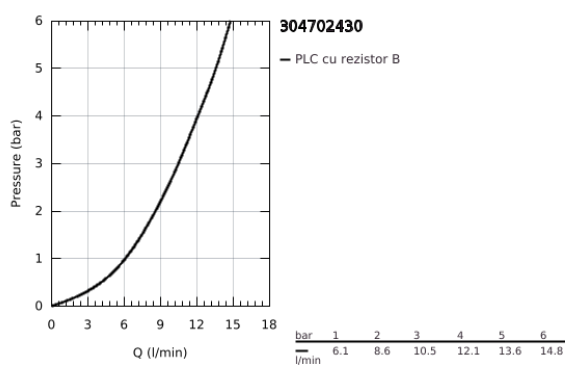

## 30 470 243 0 START BATERIE SPĂLĂTOR CU MONOCOMANDĂ 1/2"

### DESCRIEREA PRODUSULUI

- Colour: matte black
- pipă înaltă
- instalare pe o singură gaură
- cartuş ceramic de 28 mm cu GROHE SilkMove
- conducte de apă izolate - fără plumb și nichel
- aerator
- pipă tubulară pivotantă, unghi de rotire pipă 150°
- racorduri flexibile de conectare la apă 3/8"
- QuickMount included