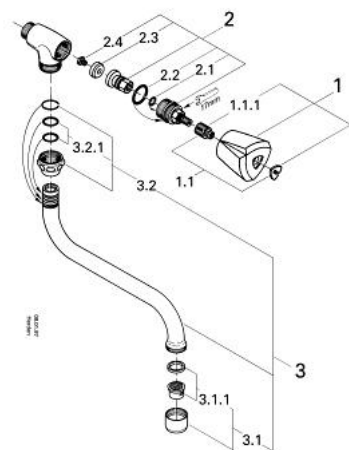

30 478 000 **COSTA VENTIL DE GOLIRE 1/2"**

DESCRIEREA PRODUSULUI

- Colour: cromat
- montare pe perete
- mâner Trecorn
- plastic cromat
- marcaj: albastru/rosu
- pipă tubulară pivotantă
- aerator
- suprafață GROHE LongLife

30 478 000 COSTA VENTIL DE GOLIRE 1/2"

30 478

PIESE DE SCHIMB , ianuarie 1986 – now

- 1: Mâner ABS (Spare part-nr. 45144000)
- 1.1: Bucșă cu declic (Spare part-nr. 0538600M)
- 2: Garnitură 1/2" (Spare part-nr. 07146000)
- 2.1: Disc de etanșare Ø6 x Ø2 (Spare part-nr. 0128300M)
- 2.2: Garnitură inelară Ø18,2 x Ø1,7 (Spare part-nr. 0392400M)
- 2.3: etanșare (Spare part-nr. 0529100M)
- 3: Țeavă de scurgere cilindrică pivotantă (Spare part-nr. 13084000)
- 3.1: Aerator (Spare part-nr. 13928000)
- 3.2: Șaibă de etanșare (Spare part-nr. 0128500M)