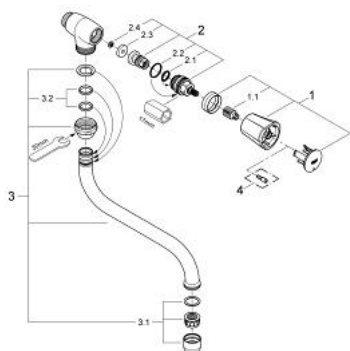

30 484 001 COSTA L VENTIL DE GOLIRE 1/2"

DESCRIEREA PRODUSULUI

- Colour: cromat
- montare pe perete
- mâner din metal
- izolat termic
- filetabil
- marcaj: albastru
- finisaj GROHE LongLife
- aerator
- Garnituri-durabile GROHE Long-Life
- pipă tubulară pivotantă, unghi de rotire pipă 360°
- proiecție de 200 mm
- maximum flow rate (at 3 bar): 13 l/min

30 484 001 COSTA L VENTIL DE GOLIRE 1/2"

PIESE DE SCHIMB , iunie 2007 – now

- 1: Mâner (Spare part-nr. 45994000)
 - 1.1: Bucșă cu declic (Spare part-nr. 0538600M)
 - 2: Garnitură 1/2" (Spare part-nr. 07146000)
 - 2.1: Disc de etanșare Ø6 x Ø2 (Spare part-nr. 0128300M)
 - 2.2: Garnitură inelară Ø18,2 x Ø1,7 (Spare part-nr. 0392400M)
 - 2.3: etanșare (Spare part-nr. 0529100M)
 - 3: Țeavă de scurgere cilindrică pivotantă (Spare part-nr. 13084000)
 - 3.1: Aerator (Spare part-nr. 13928000)
 - 3.2: Șaibă de etanșare (Spare part-nr. 0128500M)
 - 4: Screw for Costa/Avina products (Spare part-nr. 48013000)*
- * Optional accessories