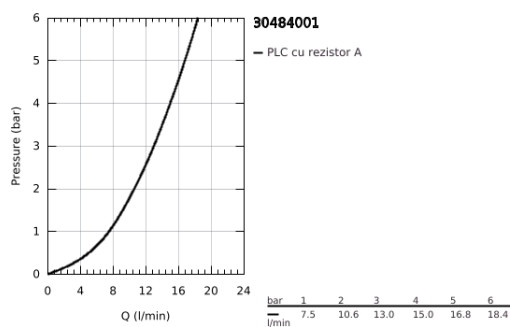

30 484 001 COSTA L VENTIL DE GOLIRE 1/2"

DESCRIEREA PRODUSULUI

- Colour: cromat
- montare pe perete
- mâner din metal
- izolat termic
- filetabil
- marcaj: albastru
- finisaj GROHE LongLife
- aerator
- Garnituri-durabile GROHE Long-Life
- pipă tubulară pivotantă, unghi de rotire pipă 360°
- proiecție de 200 mm
- maximum flow rate (at 3 bar): 13 l/min

30 484 001 COSTA L VENTIL DE GOLIRE 1/2"

PIESE DE SCHIMB , iunie 2007 – now

- 1: Mâner (Spare part-nr. 45994000)
 - 1.1: Bucșă cu declic (Spare part-nr. 0538600M)
 - 2: Garnitură 1/2" (Spare part-nr. 07146000)
 - 2.1: Disc de etanșare Ø6 x Ø2 (Spare part-nr. 0128300M)
 - 2.2: Garnitură inelară Ø18,2 x Ø1,7 (Spare part-nr. 0392400M)
 - 2.3: etanșare (Spare part-nr. 0529100M)
 - 3: Țeavă de scurgere cilindrică pivotantă (Spare part-nr. 13084000)
 - 3.1: Aerator (Spare part-nr. 13928000)
 - 3.2: Șaibă de etanșare (Spare part-nr. 0128500M)
 - 4: Screw for Costa/Avina products (Spare part-nr. 48013000)*
- * Optional accessories