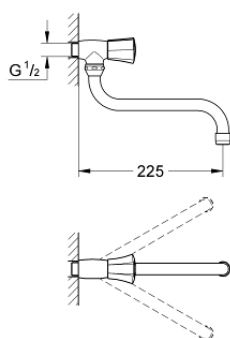

30 484 001 COSTA L VENTIL DE GOLIRE 1/2"

DESCRIEREA PRODUSULUI

- Colour: cromat
- montare pe perete
- mâner din metal
- izolat termic
- filetabil
- marcaj: albastru
- finisaj GROHE LongLife
- aerator
- Garnituri-durabile GROHE Long-Life
- pipă tubulară pivotantă, unghi de rotire pipă 360°
- proiecție de 200 mm
- maximum flow rate (at 3 bar): 13 l/min

30 484 001 COSTA L VENTIL DE GOLIRE 1/2"

PIESE DE SCHIMB , iunie 2007 – now

- 1: Mâner (Spare part-nr. 45994000)
 - 1.1: Bucșă cu declic (Spare part-nr. 0538600M)
 - 2: Garnitură 1/2" (Spare part-nr. 07146000)
 - 2.1: Disc de etanșare Ø6 x Ø2 (Spare part-nr. 0128300M)
 - 2.2: Garnitură inelară Ø18,2 x Ø1,7 (Spare part-nr. 0392400M)
 - 2.3: etanșare (Spare part-nr. 0529100M)
 - 3: Țeavă de scurgere cilindrică pivotantă (Spare part-nr. 13084000)
 - 3.1: Aerator (Spare part-nr. 13928000)
 - 3.2: Șaibă de etanșare (Spare part-nr. 0128500M)
 - 4: Screw for Costa/Avina products (Spare part-nr. 48013000)*
- * Optional accessories