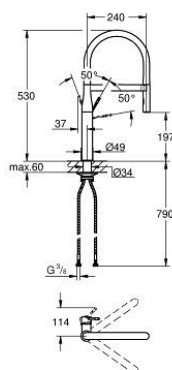

## 30 503 000 ESSENCE BATERIE SPĂLĂTOR CU MONOCOMANDĂ 1/2"

### DESCRIEREA PRODUSULUI

- Colour: cromat
- instalare pe o singură gaură
- suprafață GROHE LongLife
- cartuș ceramic de 28 mm cu GROHE SilkMove
- limitator de debit
- cu limitator de temperatură integrat
- pulverizare profesională
- cu furtun din santopren de bucătărie GROHFlexx flexibil, igienic
- divertor: pulverizare laminară/jet duș SpeedClean
- revenirea automată la pulverizarea laminară
- pulverizator metalic
- MagneticDocking andocarea magnetică garantează retragerea și andocarea ușoară a pipei în poziția inițială
- țeavă de scurgere pivotanta
- unghi de pivotare de 360°
- protecție împotriva refluxului
- racorduri flexibile de conectare la apă
- maximum flow rate (at 3 bar): 8 l/min
- professional edition