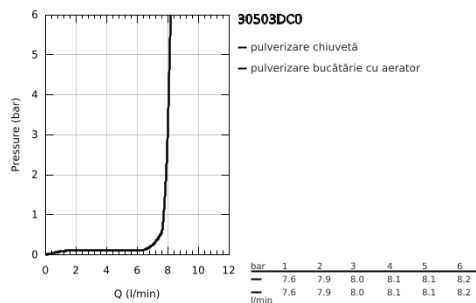

30 503 DC0 ESSENCE BATERIE SPĂLĂTOR CU MONOCOMANDĂ 1/2"

DESCRIEREA PRODUSULUI

- Colour: supersteel
- instalare pe o singură gaură
- finisaj GROHE LongLife
- cartuş ceramic de 28 mm cu GROHE SilkMove
- limitator de debit
- cu limitator de temperatură integrat
- pulverizare profesională
- cu furtun din santopren de bucătărie GROHFlexx flexibil, igienic
- divertor: pulverizare laminară/jet duş SpeedClean
- revenirea automată la pulverizarea laminară
- pulverizator metalic
- MagneticDocking andocarea magnetică garantează retragerea și andocarea ușoară a pipei în poziția inițială
- țeavă de scurgere pivotanta
- unghi de pivotare de 360°
- protecție împotriva refluxului
- racorduri flexibile de conectare la apă
-
- maximum flow rate (at 3 bar): 8 l/min
- professional edition