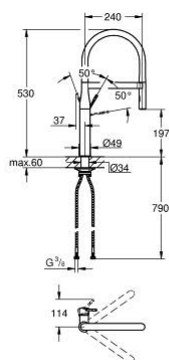

30 503 DC0 ESSENCE BATERIE SPĂLĂTOR CU MONOCOMANDĂ 1/2"

DESCRIEREA PRODUSULUI

- Colour: supersteel
- instalare pe o singură gaură
- finisaj GROHE LongLife
- cartuş ceramic de 28 mm cu GROHE SilkMove
- limitator de debit
- cu limitator de temperatură integrat
- pulverizare profesională
- cu furtun din santopren de bucătărie GROHFlexx flexibil, igienic
- divertor: pulverizare laminară/jet duş SpeedClean
- revenirea automată la pulverizarea laminară
- pulverizator metalic
- MagneticDocking andocarea magnetică garantează retragerea și andocarea ușoară a pipei în poziția inițială
- țeavă de scurgere pivotanta
- unghi de pivotare de 360°
- protecție împotriva refluxului
- racorduri flexibile de conectare la apă
-
- maximum flow rate (at 3 bar): 8 l/min
- professional edition