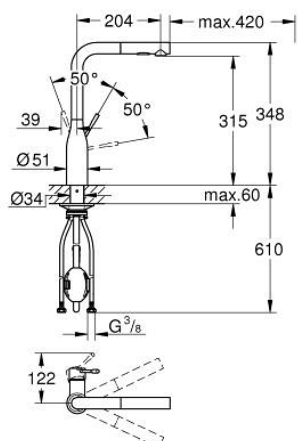

30 504 000 ESSENCE BATERIE SPĂLĂTOR CU MONOCOMANDĂ 1/2"

DESCRIEREA PRODUSULUI

- Colour: cromat
- pipă înaltă
- instalare pe o singură gaură
- suprafață GROHE LongLife
- cartuș ceramic de 28 mm cu GROHE SilkMove
- Pull-Out spout for greater flexibility
- limitator de debit
- duș dual
- revenirea automată la pulverizarea laminară
- material: metal
- pipă tubulară pivotantă, unghi de rotire pipă 360°
- valvă sens-unic integrată
- protecție împotriva refluxului
- racorduri flexibile de conectare la apă
-
- limitator de temperatură integrat
- presiunea minimă recomandată 1.0 bar
- maximum flow rate (at 3 bar): 8 l/min
- professional edition

30 504 000 ESSENCE BATERIE SPĂLĂTOR CU MONOCOMANDĂ 1/2"

PIESE DE SCHIMB , iunie 2022 – now

- 1: Braț (Spare part-nr. 46927000)
- 2: Cartuș (Spare part-nr. 46580000)
- 3: pară de duș (Spare part-nr. 46926000)
- 3.1: Filtru impuritati (Spare part-nr. 0676800M)
- 3.2: Ventil de reținere (Spare part-nr. 08565000)
- 3.3: Dispozitiv de îndreptare debit (Spare part-nr. 48275000)
- 4: Hose for sink mixer with pull-out dual spray or mousseur (Spare part-nr. 48293000)
- 5: Ansamblu de fixare a tijei nefiletate (Spare part-nr. 48384000)
- 6: placă de susținere (Spare part-nr. 05334000)