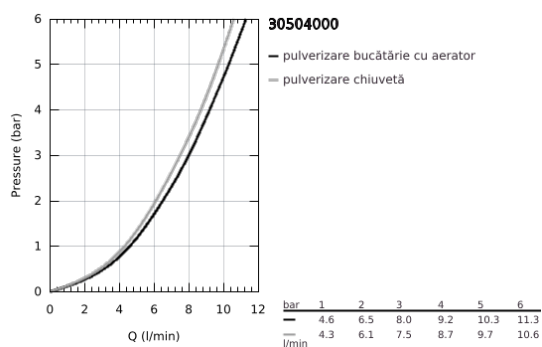

30 504 000 ESSENCE BATERIE SPĂLĂTOR CU MONOCOMANDĂ 1/2"

DESCRIEREA PRODUSULUI

- Colour: cromat
- pipă înaltă
- instalare pe o singură gaură
- suprafață GROHE LongLife
- cartuș ceramic de 28 mm cu GROHE SilkMove
- Pull-Out spout for greater flexibility
- limitator de debit
- duș dual
- revenirea automată la pulverizarea laminară
- material: metal
- pipă tubulară pivotantă, unghi de rotire pipă 360°
- valvă sens-unic integrată
- protecție împotriva refluxului
- racorduri flexibile de conectare la apă
-
- limitator de temperatură integrat
- presiunea minimă recomandată 1.0 bar
- maximum flow rate (at 3 bar): 8 l/min
- professional edition

30 504 000 ESSENCE BATERIE SPĂLĂTOR CU MONOCOMANDĂ 1/2"

PIESE DE SCHIMB , iunie 2022 – now

- 1: Braț (Spare part-nr. 46927000)
- 2: Cartuș (Spare part-nr. 46580000)
- 3: pară de duș (Spare part-nr. 46926000)
- 3.1: Filtru impuritati (Spare part-nr. 0676800M)
- 3.2: Ventil de reținere (Spare part-nr. 08565000)
- 3.3: Dispozitiv de îndreptare debit (Spare part-nr. 48275000)
- 4: Hose for sink mixer with pull-out dual spray or mousseur (Spare part-nr. 48293000)
- 5: Ansamblu de fixare a tijei nefiletate (Spare part-nr. 48384000)
- 6: placă de susținere (Spare part-nr. 05334000)