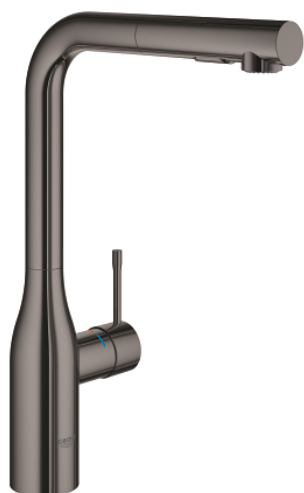

## 30 504 A00 ESSENCE BATERIE SPĂLĂTOR CU MONOCOMANDĂ 1/2"

### DESCRIEREA PRODUSULUI

- Colour: hard graphite
- pipă înaltă
- instalare pe o singură gaură
- finisaj GROHE LongLife
- cartuş ceramic de 28 mm cu GROHE SilkMove
- Pull-Out spout for greater flexibility
- limitator de debit
- duş dual
- revenirea automată la pulverizarea laminară
- material: metal
- pipă tubulară pivotantă, unghi de rotire pipă 360°
- valvă sens-unic integrată
- protecție împotriva refluxului
- racorduri flexibile de conectare la apă
- 
- limitator de temperatură integrat
- maximum flow rate (at 3 bar): 8 l/min
- presiunea minimă recomandată 1.0 bar
- professional edition