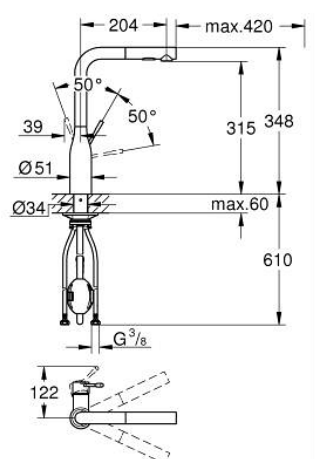

30 504 AL0 ESSENCE BATERIE SPĂLĂTOR CU MONOCOMANDĂ 1/2"

DESCRIEREA PRODUSULUI

- Colour: brushed hard graphite
- pipă înaltă
- instalare pe o singură gaură
- finisaj GROHE LongLife
- cartuş ceramic de 28 mm cu GROHE SilkMove
- Pull-Out spout for greater flexibility
- limitator de debit
- duş dual
- revenirea automată la pulverizarea laminară
- material: metal
- pipă tubulară pivotantă, unghi de rotire pipă 360°
- valvă sens-unic integrată
- protecție împotriva refluxului
- racorduri flexibile de conectare la apă
-
- limitator de temperatură integrat
- maximum flow rate (at 3 bar): 8 l/min
- presiunea minimă recomandată 1.0 bar
- professional edition

30 504 AL0 ESSENCE BATERIE SPĂLĂTOR CU MONOCOMANDĂ 1/2"

PIESE DE SCHIMB , iunie 2022 – now

- 1: Braț (Spare part-nr. 46927AL0)
- 2: Cartuș (Spare part-nr. 46580000)
- 3: pară de duș (Spare part-nr. 46926AL0)
- 3.1: Filtru impuritati (Spare part-nr. 0676800M)
- 3.2: Ventil de reținere (Spare part-nr. 08565000)
- 3.3: Dispozitiv de îndreptare debit (Spare part-nr. 48275000)
- 4: Hose for sink mixer with pull-out dual spray or mousseur (Spare part-nr. 48293000)
- 5: Ansamblu de fixare a tijei nefiletate (Spare part-nr. 48384000)
- 6: placă de susținere (Spare part-nr. 05334000)