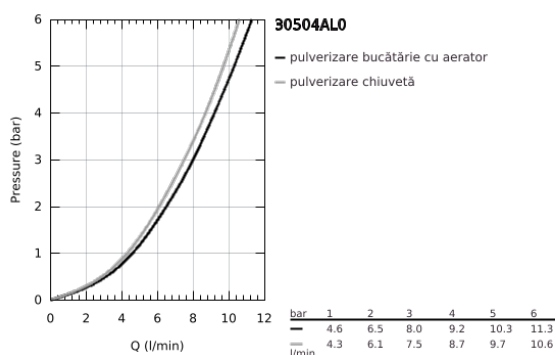

30 504 AL0 ESSENCE BATERIE SPĂLĂTOR CU MONOCOMANDĂ 1/2"

DESCRIEREA PRODUSULUI

- Colour: brushed hard graphite
- pipă înaltă
- instalare pe o singură gaură
- finisaj GROHE LongLife
- cartuş ceramic de 28 mm cu GROHE SilkMove
- Pull-Out spout for greater flexibility
- limitator de debit
- duş dual
- revenirea automată la pulverizarea laminară
- material: metal
- pipă tubulară pivotantă, unghi de rotire pipă 360°
- valvă sens-unic integrată
- protecție împotriva refluxului
- racorduri flexibile de conectare la apă
-
- limitator de temperatură integrat
- maximum flow rate (at 3 bar): 8 l/min
- presiunea minimă recomandată 1.0 bar
- professional edition

30 504 AL0 ESSENCE BATERIE SPĂLĂTOR CU MONOCOMANDĂ 1/2"

PIESE DE SCHIMB , iunie 2022 – now

- 1: Braț (Spare part-nr. 46927AL0)
- 2: Cartuș (Spare part-nr. 46580000)
- 3: pară de duș (Spare part-nr. 46926AL0)
- 3.1: Filtru impuritati (Spare part-nr. 0676800M)
- 3.2: Ventil de reținere (Spare part-nr. 08565000)
- 3.3: Dispozitiv de îndreptare debit (Spare part-nr. 48275000)
- 4: Hose for sink mixer with pull-out dual spray or mousseur (Spare part-nr. 48293000)
- 5: Ansamblu de fixare a tijei nefiletate (Spare part-nr. 48384000)
- 6: placă de susținere (Spare part-nr. 05334000)