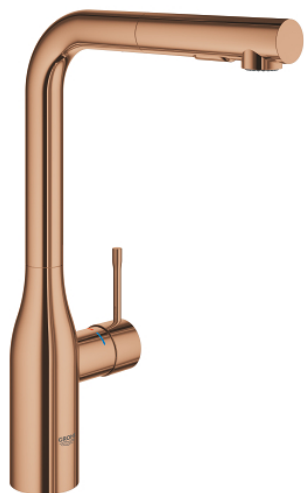

30 504 DA0 ESSENCE BATERIE SPĂLĂTOR CU MONOCOMANDĂ 1/2"

DESCRIEREA PRODUSULUI

- Colour: warm sunset
- pipă înaltă
- instalare pe o singură gaură
- finisaj GROHE LongLife
- cartuş ceramic de 28 mm cu GROHE SilkMove
- Pull-Out spout for greater flexibility
- limitator de debit
- duş dual
- revenirea automată la pulverizarea laminară
- material: metal
- pipă tubulară pivotantă, unghi de rotire pipă 360°
- valvă sens-unic integrată
- protecție împotriva refluxului
- racorduri flexibile de conectare la apă
-
- limitator de temperatură integrat
- maximum flow rate (at 3 bar): 8 l/min
- presiunea minimă recomandată 1.0 bar
- professional edition