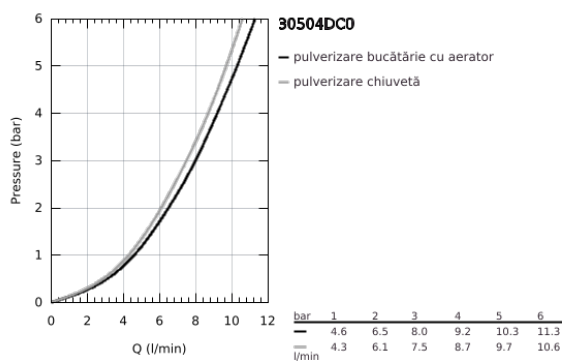

## 30 504 DC0 ESSENCE BATERIE SPĂLĂTOR CU MONOCOMANDĂ 1/2"

### DESCRIEREA PRODUSULUI

- Colour: supersteel
- pipă înaltă
- instalare pe o singură gaură
- finisaj GROHE LongLife
- cartuş ceramic de 28 mm cu GROHE SilkMove
- Pull-Out spout for greater flexibility
- limitator de debit
- duş dual
- revenirea automată la pulverizarea laminară
- material: metal
- pipă tubulară pivotantă, unghi de rotire pipă 360°
- valvă sens-unic integrată
- protecție împotriva refluxului
- racorduri flexibile de conectare la apă
- 
- limitator de temperatură integrat
- maximum flow rate (at 3 bar): 8 l/min
- presiunea minimă recomandată 1.0 bar
- professional edition