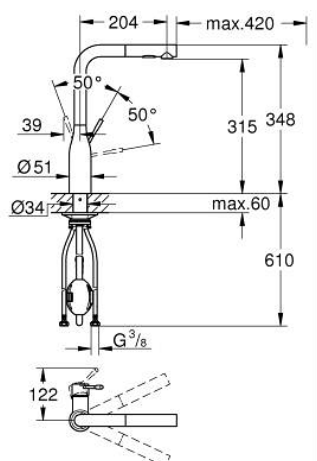

## 30 504 DC0 ESSENCE BATERIE SPĂLĂTOR CU MONOCOMANDĂ 1/2"

### DESCRIEREA PRODUSULUI

- Colour: supersteel
- pipă înaltă
- instalare pe o singură gaură
- finisaj GROHE LongLife
- cartuş ceramic de 28 mm cu GROHE SilkMove
- Pull-Out spout for greater flexibility
- limitator de debit
- duş dual
- revenirea automată la pulverizarea laminară
- material: metal
- pipă tubulară pivotantă, unghi de rotire pipă 360°
- valvă sens-unic integrată
- protecție împotriva refluxului
- racorduri flexibile de conectare la apă
- 
- limitator de temperatură integrat
- maximum flow rate (at 3 bar): 8 l/min
- presiunea minimă recomandată 1.0 bar
- professional edition

### PIESE DE SCHIMB , iunie 2022 – now

- 1: Braț (Spare part-nr. 46927DC0)
- 2: Cartuș (Spare part-nr. 46580000)
- 3: pară de duș (Spare part-nr. 46926DC0)
- 3.1: Filtru impuritati (Spare part-nr. 0676800M)
- 3.2: Ventil de reținere (Spare part-nr. 08565000)
- 3.3: Dispozitiv de îndreptare debit (Spare part-nr. 48275000)
- 4: Hose for sink mixer with pull-out dual spray or mousseur (Spare part-nr. 48293000)
- 5: Ansamblu de fixare a tijei nefiletate (Spare part-nr. 48384000)
- 6: placă de susținere (Spare part-nr. 05334000)