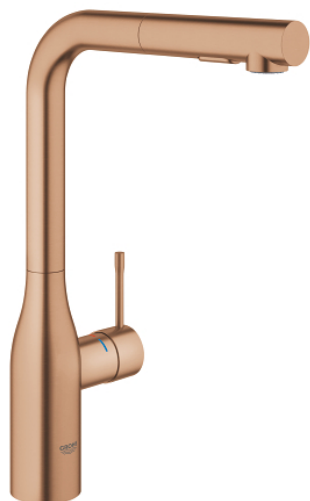

30 504 DL0 ESSENCE BATERIE SPĂLĂTOR CU MONOCOMANDĂ 1/2"

DESCRIEREA PRODUSULUI

- Colour: brushed warm sunset
- pipă înaltă
- instalare pe o singură gaură
- finisaj GROHE LongLife
- cartuş ceramic de 28 mm cu GROHE SilkMove
- Pull-Out spout for greater flexibility
- limitator de debit
- duş dual
- revenirea automată la pulverizarea laminară
- material: metal
- pipă tubulară pivotantă, unghi de rotire pipă 360°
- valvă sens-unic integrată
- protecție împotriva refluxului
- racorduri flexibile de conectare la apă
-
- limitator de temperatură integrat
- maximum flow rate (at 3 bar): 8 l/min
- presiunea minimă recomandată 1.0 bar
- professional edition