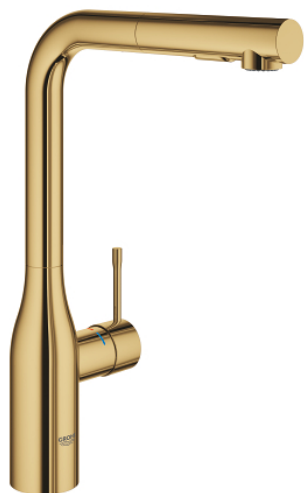

## 30 504 GL0 ESSENCE BATERIE SPĂLĂTOR CU MONOCOMANDĂ 1/2"

### DESCRIEREA PRODUSULUI

- Colour: cool sunrise
- pipă înaltă
- instalare pe o singură gaură
- finisaj GROHE LongLife
- cartuş ceramic de 28 mm cu GROHE SilkMove
- Pull-Out spout for greater flexibility
- limitator de debit
- duş dual
- revenirea automată la pulverizarea laminară
- material: metal
- pipă tubulară pivotantă, unghi de rotire pipă 360°
- valvă sens-unic integrată
- protecție împotriva refluxului
- racorduri flexibile de conectare la apă
- 
- limitator de temperatură integrat
- maximum flow rate (at 3 bar): 8 l/min
- presiunea minimă recomandată 1.0 bar
- professional edition