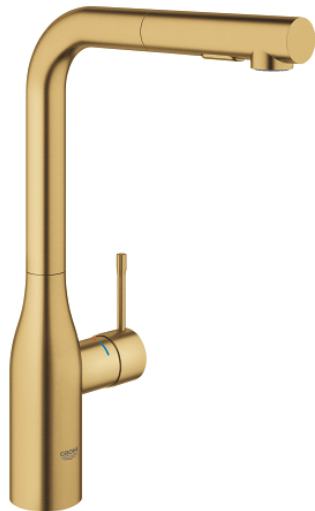

30 504 GN0 ESSENCE BATERIE SPĂLĂTOR CU MONOCOMANDĂ 1/2"

DESCRIEREA PRODUSULUI

- Colour: brushed cool sunrise
- pipă înaltă
- instalare pe o singură gaură
- finisaj GROHE LongLife
- cartuş ceramic de 28 mm cu GROHE SilkMove
- Pull-Out spout for greater flexibility
- limitator de debit
- duş dual
- revenirea automată la pulverizarea laminară
- material: metal
- pipă tubulară pivotantă, unghi de rotire pipă 360°
- valvă sens-unic integrată
- protecție împotriva refluxului
- racorduri flexibile de conectare la apă
-
- limitator de temperatură integrat
- maximum flow rate (at 3 bar): 8 l/min
- presiunea minimă recomandată 1.0 bar
- professional edition