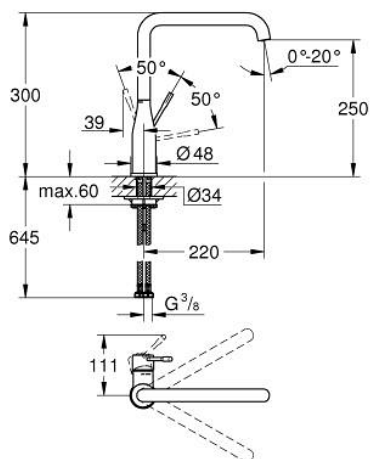

30 505 000 ESSENCE BATERIE SPĂLĂTOR CU MONOCOMANDĂ 1/2"

DESCRIEREA PRODUSULUI

- Colour: cromat
- pipă înaltă
- instalare pe o singură gaură
- suprafață GROHE LongLife
- cartuș ceramic de 28 mm cu GROHE SilkMove
- aerator reglabil GROHE AquaGuide
- pipă tubulară pivotantă
- unghi de rotire ajustabil 0° / 150° / 360°
- racorduri flexibile de conectare la apă
- sistem rapid de instalare
- limitator de temperatură integrat
- maximum flow rate (at 3 bar): 6.5 l/min
- presiunea minimă recomandată 1.0 bar
- professional edition

30 505 000 ESSENCE BATERIE SPĂLĂTOR CU MONOCOMANDĂ 1/2"

PIESE DE SCHIMB , februarie 2022 – now

- 1: Braț (Spare part-nr. 46927000)
- 2: Cartuș (Spare part-nr. 46580000)
- 3: screw ring (Spare part-nr. 48591000)
- 4: L-spout (Spare part-nr. 13376000)
- 4.1: Aerator (Spare part-nr. 48270000)
- 4.2: Șaibă de etanșare (Spare part-nr. 0128500M)
- 4.3: inel de siguranță (Spare part-nr. 4826600M)
- 5: Șild (Spare part-nr. 48603000)
- 6: Ansamblu de fixare a tijei nefiletate (Spare part-nr. 46671000)
- 7: placă de susținere (Spare part-nr. 05334000)
- 8: Cheie pentru montare (Spare part-nr. 19017000)*