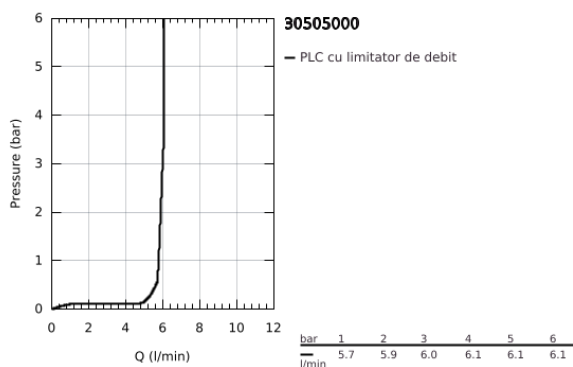

30 505 000 ESSENCE BATERIE SPĂLĂTOR CU MONOCOMANDĂ 1/2"

DESCRIEREA PRODUSULUI

- Colour: cromat
- pipă înaltă
- instalare pe o singură gaură
- suprafață GROHE LongLife
- cartuș ceramic de 28 mm cu GROHE SilkMove
- aerator reglabil GROHE AquaGuide
- pipă tubulară pivotantă
- unghi de rotire ajustabil 0° / 150° / 360°
- racorduri flexibile de conectare la apă
- sistem rapid de instalare
- limitator de temperatură integrat
- maximum flow rate (at 3 bar): 6.5 l/min
- presiunea minimă recomandată 1.0 bar
- professional edition

30 505 000 ESSENCE BATERIE SPĂLĂTOR CU MONOCOMANDĂ 1/2"

PIESE DE SCHIMB , februarie 2022 – now

- 1: Braț (Spare part-nr. 46927000)
- 2: Cartuș (Spare part-nr. 46580000)
- 3: screw ring (Spare part-nr. 48591000)
- 4: L-spout (Spare part-nr. 13376000)
- 4.1: Aerator (Spare part-nr. 48270000)
- 4.2: Șaibă de etanșare (Spare part-nr. 0128500M)
- 4.3: inel de siguranță (Spare part-nr. 4826600M)
- 5: Șild (Spare part-nr. 48603000)
- 6: Ansamblu de fixare a tijei nefiletate (Spare part-nr. 46671000)
- 7: placă de susținere (Spare part-nr. 05334000)
- 8: Cheie pentru montare (Spare part-nr. 19017000)*