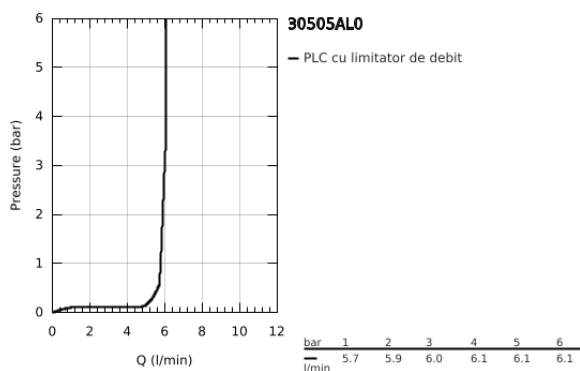

30 505 AL0 ESSENCE BATERIE SPĂLĂTOR CU MONOCOMANDĂ 1/2"

DESCRIEREA PRODUSULUI

- Colour: brushed hard graphite
- pipă înaltă
- instalare pe o singură gaură
- finisaj GROHE LongLife
- cartuş ceramic de 28 mm cu GROHE SilkMove
- aerator reglabil GROHE AquaGuide
- pipă tubulară pivotantă
- unghi de rotire ajustabil 0° / 150° / 360°
- racorduri flexibile de conectare la apă
- sistem rapid de instalare
- limitator de temperatură integrat
- maximum flow rate (at 3 bar): 6.5 l/min
- presiunea minimă recomandată 1.0 bar
- professional edition

30 505 AL0 ESSENCE BATERIE SPĂLĂTOR CU MONOCOMANDĂ 1/2"

PIESE DE SCHIMB , februarie 2022 – now

- 1: Braț (Spare part-nr. 46927AL0)
 - 2: Cartuș (Spare part-nr. 46580000)
 - 3: screw ring (Spare part-nr. 48591000)
 - 4: L-spout (Spare part-nr. 13376AL0)
 - 4.1: Aerator (Spare part-nr. 48270000)
 - 4.2: Șaibă de etanșare (Spare part-nr. 0128500M)
 - 4.3: inel de siguranță (Spare part-nr. 4826600M)
 - 5: Șild (Spare part-nr. 48603AL0)
 - 6: Ansamblu de fixare a tijei nefiletate (Spare part-nr. 46671000)
 - 7: placă de susținere (Spare part-nr. 05334000)
 - 8: Cheie pentru montare (Spare part-nr. 19017000)*
- * Optional accessories