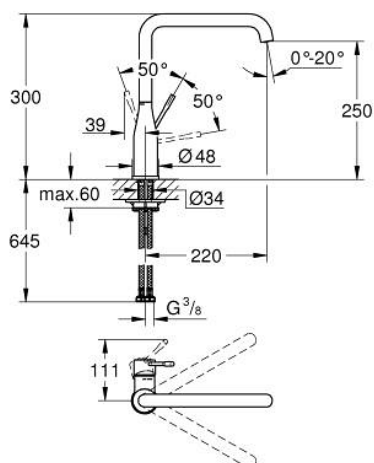

30 505 AL0 ESSENCE BATERIE SPĂLĂTOR CU MONOCOMANDĂ 1/2"

DESCRIEREA PRODUSULUI

- Colour: brushed hard graphite
- pipă înaltă
- instalare pe o singură gaură
- finisaj GROHE LongLife
- cartuş ceramic de 28 mm cu GROHE SilkMove
- aerator reglabil GROHE AquaGuide
- pipă tubulară pivotantă
- unghi de rotire ajustabil 0° / 150° / 360°
- racorduri flexibile de conectare la apă
- sistem rapid de instalare
- limitator de temperatură integrat
- maximum flow rate (at 3 bar): 6.5 l/min
- presiunea minimă recomandată 1.0 bar
- professional edition

30 505 AL0 ESSENCE BATERIE SPĂLĂTOR CU MONOCOMANDĂ 1/2"

PIESE DE SCHIMB , februarie 2022 – now

- 1: Braț (Spare part-nr. 46927AL0)
 - 2: Cartuș (Spare part-nr. 46580000)
 - 3: screw ring (Spare part-nr. 48591000)
 - 4: L-spout (Spare part-nr. 13376AL0)
 - 4.1: Aerator (Spare part-nr. 48270000)
 - 4.2: Șaibă de etanșare (Spare part-nr. 0128500M)
 - 4.3: inel de siguranță (Spare part-nr. 4826600M)
 - 5: Șild (Spare part-nr. 48603AL0)
 - 6: Ansamblu de fixare a tijei nefiletate (Spare part-nr. 46671000)
 - 7: placă de susținere (Spare part-nr. 05334000)
 - 8: Cheie pentru montare (Spare part-nr. 19017000)*
- * Optional accessories