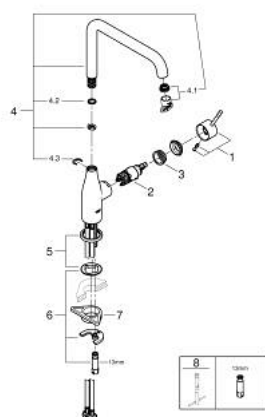

30 505 AL0 ESSENCE BATERIE SPĂLĂTOR CU MONOCOMANDĂ 1/2"

DESCRIEREA PRODUSULUI

- Colour: brushed hard graphite
- pipă înaltă
- instalare pe o singură gaură
- finisaj GROHE LongLife
- cartuş ceramic de 28 mm cu GROHE SilkMove
- aerator reglabil GROHE AquaGuide
- pipă tubulară pivotantă
- unghi de rotire ajustabil 0° / 150° / 360°
- racorduri flexibile de conectare la apă
- sistem rapid de instalare
- limitator de temperatură integrat
- maximum flow rate (at 3 bar): 6.5 l/min
- presiunea minimă recomandată 1.0 bar
- professional edition

30 505 AL0 ESSENCE BATERIE SPĂLĂTOR CU MONOCOMANDĂ 1/2"

PIESE DE SCHIMB , februarie 2022 – now

- 1: Braț (Spare part-nr. 46927AL0)
 - 2: Cartuș (Spare part-nr. 46580000)
 - 3: screw ring (Spare part-nr. 48591000)
 - 4: L-spout (Spare part-nr. 13376AL0)
 - 4.1: Aerator (Spare part-nr. 48270000)
 - 4.2: Șaibă de etanșare (Spare part-nr. 0128500M)
 - 4.3: inel de siguranță (Spare part-nr. 4826600M)
 - 5: Șild (Spare part-nr. 48603AL0)
 - 6: Ansamblu de fixare a tijei nefiletate (Spare part-nr. 46671000)
 - 7: placă de susținere (Spare part-nr. 05334000)
 - 8: Cheie pentru montare (Spare part-nr. 19017000)*
- * Optional accessories