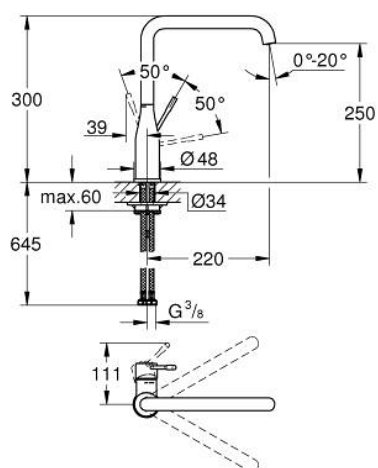

## 30 505 DC0 ESSENCE BATERIE SPĂLĂTOR CU MONOCOMANDĂ 1/2"

### DESCRIEREA PRODUSULUI

- Colour: supersteel
- pipă înaltă
- instalare pe o singură gaură
- finisaj GROHE LongLife
- cartuş ceramic de 28 mm cu GROHE SilkMove
- aerator reglabil GROHE AquaGuide
- pipă tubulară pivotantă
- unghi de rotire ajustabil 0° / 150° / 360°
- racorduri flexibile de conectare la apă
- sistem rapid de instalare
- limitator de temperatură integrat
- maximum flow rate (at 3 bar): 6.5 l/min
- presiunea minimă recomandată 1.0 bar
- professional edition

### PIESE DE SCHIMB , februarie 2022 – now

- 1: Braț (Spare part-nr. 46927DC0)
- 2: Cartuș (Spare part-nr. 46580000)
- 3: screw ring (Spare part-nr. 48591000)
- 4: L-spout (Spare part-nr. 13376DC0)
- 4.1: Aerator (Spare part-nr. 48270000)
- 4.2: Șaibă de etanșare (Spare part-nr. 0128500M)
- 4.3: inel de siguranță (Spare part-nr. 4826600M)
- 5: Șild (Spare part-nr. 48603DC0)
- 6: Ansamblu de fixare a tijei nefiletate (Spare part-nr. 46671000)
- 7: placă de susținere (Spare part-nr. 05334000)
- 8: Cheie pentru montare (Spare part-nr. 19017000)\*