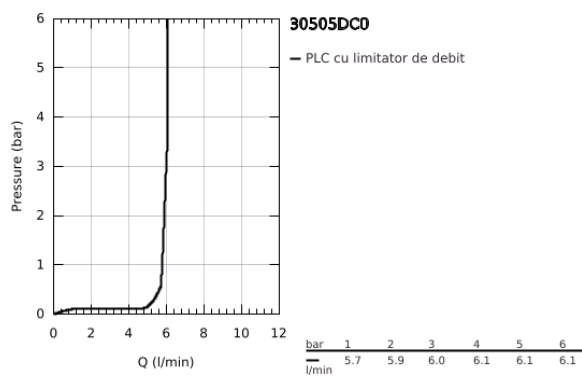

## 30 505 DC0 ESSENCE BATERIE SPĂLĂTOR CU MONOCOMANDĂ 1/2"

### DESCRIEREA PRODUSULUI

- Colour: supersteel
- pipă înaltă
- instalare pe o singură gaură
- finisaj GROHE LongLife
- cartuş ceramic de 28 mm cu GROHE SilkMove
- aerator reglabil GROHE AquaGuide
- pipă tubulară pivotantă
- unghi de rotire ajustabil 0° / 150° / 360°
- racorduri flexibile de conectare la apă
- sistem rapid de instalare
- limitator de temperatură integrat
- maximum flow rate (at 3 bar): 6.5 l/min
- presiunea minimă recomandată 1.0 bar
- professional edition