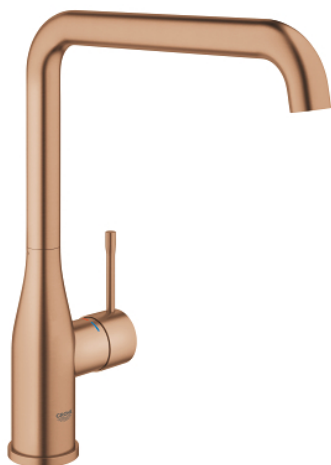

30 505 DL0 ESSENCE BATERIE SPĂLĂTOR CU MONOCOMANDĂ 1/2"

DESCRIEREA PRODUSULUI

- Colour: brushed warm sunset
- pipă înaltă
- instalare pe o singură gaură
- finisaj GROHE LongLife
- cartuş ceramic de 28 mm cu GROHE SilkMove
- aerator reglabil GROHE AquaGuide
- pipă tubulară pivotantă
- unghi de rotire ajustabil 0° / 150° / 360°
- racorduri flexibile de conectare la apă
- sistem rapid de instalare
- limitator de temperatură integrat
- maximum flow rate (at 3 bar): 6.5 l/min
- presiunea minimă recomandată 1.0 bar
- professional edition