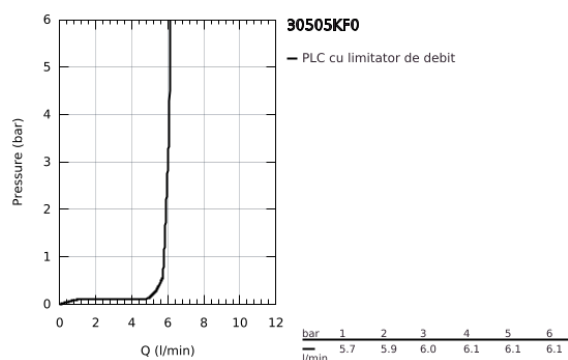

30 505 KF0 ESSENCE BATERIE SPĂLĂTOR CU MONOCOMANDĂ 1/2"

DESCRIEREA PRODUSULUI

- Colour: phantom black
- pipă înaltă
- instalare pe o singură gaură
- cartuş ceramic de 28 mm cu GROHE SilkMove
- aerator reglabil GROHE AquaGuide
- pipă tubulară pivotantă
- unghi de rotire ajustabil 0° / 150° / 360°
- racorduri flexibile de conectare la apă
- sistem rapid de instalare
- limitator de temperatură integrat
- maximum flow rate (at 3 bar): 6.5 l/min
- presiunea minimă recomandată 1.0 bar
- professional edition

30 505 KF0 ESSENCE BATERIE SPĂLĂTOR CU MONOCOMANDĂ 1/2"

PIESE DE SCHIMB , martie 2022 – now

- 1: lever (Spare part-nr. 46927KF0)
- 2: Cartuş (Spare part-nr. 46580000)
- 3: screw ring (Spare part-nr. 48591000)
- 4: spout (Spare part-nr. 13376KF0)
- 4.1: Aerator (Spare part-nr. 48270000)
- 4.2: Şaibă de etanşare (Spare part-nr. 0128500M)
- 4.3: inel de siguranţă (Spare part-nr. 4826600M)
- 5: Şild (Spare part-nr. 48603KF0)
- 6: Ansamblu de fixare a tijei nefiletate (Spare part-nr. 46671000)
- 7: placă de susţinere (Spare part-nr. 05334000)
- 8: Cheie pentru montare (Spare part-nr. 19017000)*