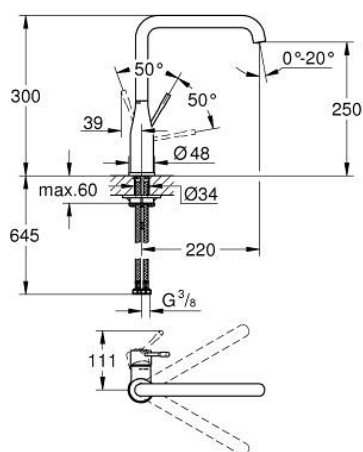

30 505 KF0 ESSENCE BATERIE SPĂLĂTOR CU MONOCOMANDĂ 1/2"

DESCRIEREA PRODUSULUI

- Colour: phantom black
- pipă înaltă
- instalare pe o singură gaură
- cartuş ceramic de 28 mm cu GROHE SilkMove
- aerator reglabil GROHE AquaGuide
- pipă tubulară pivotantă
- unghi de rotire ajustabil 0° / 150° / 360°
- racorduri flexibile de conectare la apă
- sistem rapid de instalare
- limitator de temperatură integrat
- maximum flow rate (at 3 bar): 6.5 l/min
- presiunea minimă recomandată 1.0 bar
- professional edition

30 505 KF0 ESSENCE BATERIE SPĂLĂTOR CU MONOCOMANDĂ 1/2"

PIESE DE SCHIMB , martie 2022 – now

- 1: lever (Spare part-nr. 46927KF0)
- 2: Cartuş (Spare part-nr. 46580000)
- 3: screw ring (Spare part-nr. 48591000)
- 4: spout (Spare part-nr. 13376KF0)
- 4.1: Aerator (Spare part-nr. 48270000)
- 4.2: Şaibă de etanşare (Spare part-nr. 0128500M)
- 4.3: inel de siguranţă (Spare part-nr. 4826600M)
- 5: Şild (Spare part-nr. 48603KF0)
- 6: Ansamblu de fixare a tijei nefiletate (Spare part-nr. 46671000)
- 7: placă de susţinere (Spare part-nr. 05334000)
- 8: Cheie pentru montare (Spare part-nr. 19017000)*