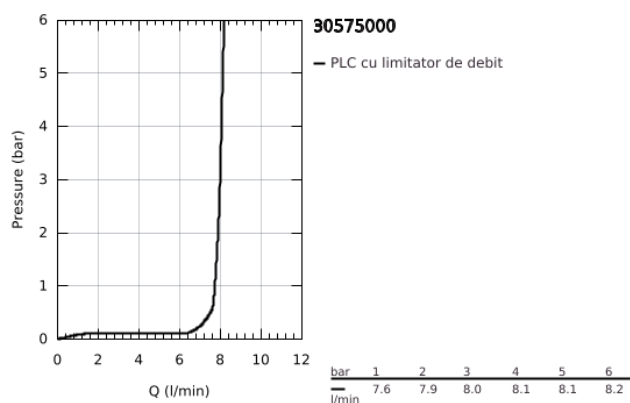

## 30 575 000 BAUCLASSIC BATERIE SPĂLĂTOR CU MONOCOMANDĂ 1/2"

### DESCRIEREA PRODUSULUI

- Colour: cromat
- pipă joasă
- instalare pe o singură gaură
- suprafață GROHE LongLife
- cartuș ceramic de 35 mm cu GROHE SmoothControl
- conducte de apă izolate - fără plumb și nichel
- pipă tubulară pivotantă
- unghi de pivotare 140°
- aerator cu fantă de monedă pentru înlocuire fără unelte
- racorduri flexibile de conectare la apă 3/8"
- presiunea minimă recomandată 1.0 bar
- maximum flow rate (at 3 bar): 8 l/min