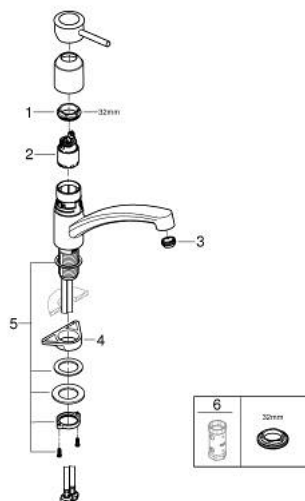

## 30 575 000 BAUCLASSIC BATERIE SPĂLĂTOR CU MONOCOMANDĂ 1/2"

### DESCRIEREA PRODUSULUI

- Colour: cromat
- pipă joasă
- instalare pe o singură gaură
- suprafață GROHE LongLife
- cartuș ceramic de 35 mm cu GROHE SmoothControl
- conducte de apă izolate - fără plumb și nichel
- pipă tubulară pivotantă
- unghi de pivotare 140°
- aerator cu fantă de monedă pentru înlocuire fără unelte
- racorduri flexibile de conectare la apă 3/8"
- presiunea minimă recomandată 1.0 bar
- maximum flow rate (at 3 bar): 8 l/min

### PIESE DE SCHIMB , octombrie 2023 – now

- 1: Screw ring (Spare part-nr. 46815000)
- 2: Cartuș (Spare part-nr. 46374000)
- 3: Dispozitiv de îndreptare debit (Spare part-nr. 48265000)
- 4: placă de susținere (Spare part-nr. 05334000)
- 5: Ansamblu de fixare a tijei nefiletate (Spare part-nr. 48384000)
- 6: Cheie tubulară (Spare part-nr. 19332000)\*