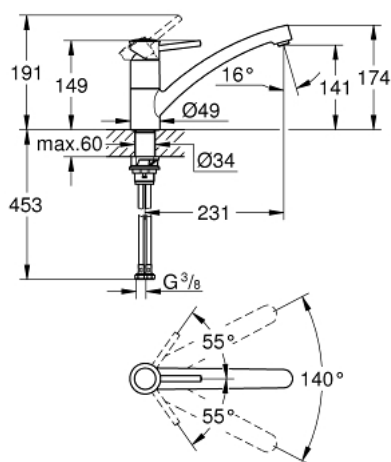

## 30 575 000 BAUCLASSIC BATERIE SPĂLĂTOR CU MONOCOMANDĂ 1/2"

### DESCRIEREA PRODUSULUI

- Colour: cromat
- pipă joasă
- instalare pe o singură gaură
- suprafață GROHE LongLife
- cartuș ceramic de 35 mm cu GROHE SmoothControl
- conducte de apă izolate - fără plumb și nichel
- pipă tubulară pivotantă
- unghi de pivotare 140°
- aerator cu fantă de monedă pentru înlocuire fără unelte
- racorduri flexibile de conectare la apă 3/8"
- presiunea minimă recomandată 1.0 bar
- maximum flow rate (at 3 bar): 8 l/min

### PIESE DE SCHIMB , octombrie 2023 – now

- 1: Screw ring (Spare part-nr. 46815000)
- 2: Cartuș (Spare part-nr. 46374000)
- 3: Dispozitiv de îndreptare debit (Spare part-nr. 48265000)
- 4: placă de susținere (Spare part-nr. 05334000)
- 5: Ansamblu de fixare a tijei nefiletate (Spare part-nr. 48384000)
- 6: Cheie tubulară (Spare part-nr. 19332000)\*