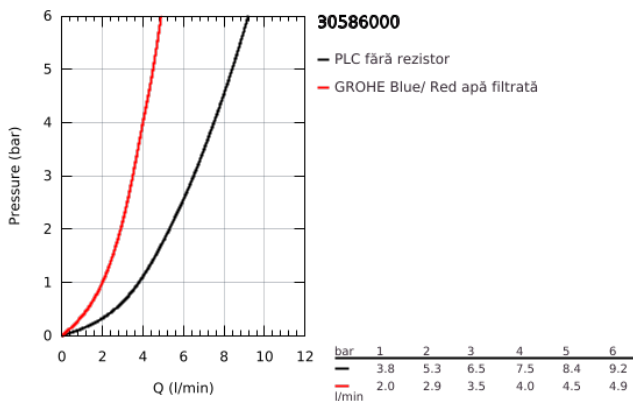

30 586 000 GROHE BLUE PURE EUROSMART STARTER KIT WITH REVERSE OSMOSIS FILTER

DESCRIEREA PRODUSULUI

- Colour: cromat
- compus din:
- baterie de bucătărie cu monocomandă GROHE Blue cu funcție de filtru
- instalare pe o singură gaură
- pipă tip U
- mâner separat pentru apă filtrată
- cartuş ceramic de 28 mm cu GROHE SilkMove
- pipă tubulară pivotantă, unghi de rotire pipă 150°
- căi interne separate pentru apă filtrată și nefiltrată
- racorduri flexibile de conectare la apă
- GROHE Blue reverse osmosis system
- reverse osmosis filter membrane for pure and safe water
- significant removal of chemicals, hormones and microorganisms
- flow rate 1.5 l/min
- salt rejection more than 97%
- efficiency rate min. 50%
- feed water pressure 1.00 - 4.00 bar
- standard IEC connector with EU plug, power supply 230V / 50 Hz
- no water storage tank required
- membrane lifetime one year
- connection set

30 586 000 GROHE BLUE PURE EUROSMART STARTER KIT WITH REVERSE OSMOSIS FILTER

PIESE DE SCHIMB , iulie 2021 – now

- 1: Braț (Spare part-nr. 48531000)
- 2: inel de fixare (Spare part-nr. 07419000)
- 3: Cartuș (Spare part-nr. 46963000)
- 4: Garnitură ceramică, 1/2" (Spare part-nr. 48620000)
- 5: Mousseur GROHE Blue U and C spout (Spare part-nr. 48343000)
- 6: Ansamblu de fixare a tijei nefiletate (Spare part-nr. 48384000)
- 7: placă de susținere (Spare part-nr. 05334000)
- 8: Reverse osmosis unit (Spare part-nr. 41134000)
- 9: Reverse osmosis membrane (Spare part-nr. 40880001)
- 10: Glass carafe with lid set (Spare part-nr. 40405001)*
- 11: Pahare pentru apă (6 bucăți) (Spare part-nr. 40437000)*
- 12: Reverse osmosis with mineralization filter starter set (Spare part-nr. 40878000)*
- 13: S-size filter starter set (Spare part-nr. 40438001)*
- 14: Magnesium + Zinc filter starter set (Spare part-nr. 40875000)*
- 15: Ultrasafe filter starter set (Spare part-nr. 40876000)*
- 16: Activated carbon filter starter set (Spare part-nr. 41136000)*