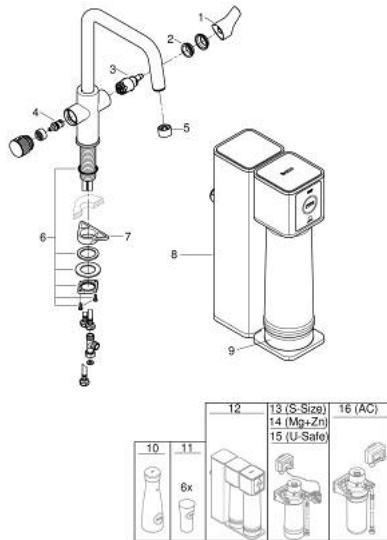

30 586 000 GROHE BLUE PURE EUROSMART STARTER KIT WITH REVERSE OSMOSIS FILTER

DESCRIEREA PRODUSULUI

- Colour: cromat
- compus din:
- baterie de bucătărie cu monocomandă GROHE Blue cu funcție de filtru
- instalare pe o singură gaură
- pipă tip U
- mâner separat pentru apă filtrată
- cartuş ceramic de 28 mm cu GROHE SilkMove
- pipă tubulară pivotantă, unghi de rotire pipă 150°
- căi interne separate pentru apă filtrată și nefiltrată
- racorduri flexibile de conectare la apă
- GROHE Blue reverse osmosis system
- reverse osmosis filter membrane for pure and safe water
- significant removal of chemicals, hormones and microorganisms
- flow rate 1.5 l/min
- salt rejection more than 97%
- efficiency rate min. 50%
- feed water pressure 1.00 - 4.00 bar
- standard IEC connector with EU plug, power supply 230V / 50 Hz
- no water storage tank required
- membrane lifetime one year
- connection set

30 586 000 GROHE BLUE PURE EUROSMART STARTER KIT WITH REVERSE OSMOSIS FILTER

PIESE DE SCHIMB , iulie 2021 – now

- 1: Braț (Spare part-nr. 48531000)
- 2: inel de fixare (Spare part-nr. 07419000)
- 3: Cartuș (Spare part-nr. 46963000)
- 4: Garnitură ceramică, 1/2" (Spare part-nr. 48620000)
- 5: Mousseur GROHE Blue U and C spout (Spare part-nr. 48343000)
- 6: Ansamblu de fixare a tijei nefiletate (Spare part-nr. 48384000)
- 7: placă de susținere (Spare part-nr. 05334000)
- 8: Reverse osmosis unit (Spare part-nr. 41134000)
- 9: Reverse osmosis membrane (Spare part-nr. 40880001)
- 10: Glass carafe with lid set (Spare part-nr. 40405001)*
- 11: Pahare pentru apă (6 bucăți) (Spare part-nr. 40437000)*
- 12: Reverse osmosis with mineralization filter starter set (Spare part-nr. 40878000)*
- 13: S-size filter starter set (Spare part-nr. 40438001)*
- 14: Magnesium + Zinc filter starter set (Spare part-nr. 40875000)*
- 15: Ultrasafe filter starter set (Spare part-nr. 40876000)*
- 16: Activated carbon filter starter set (Spare part-nr. 41136000)*