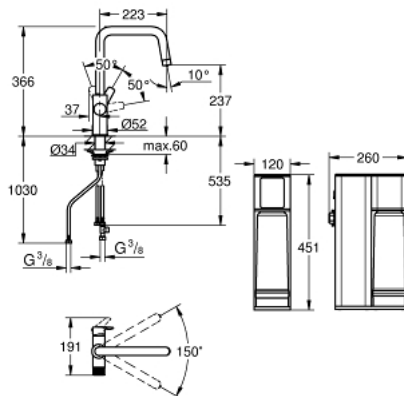

30 586 000 GROHE BLUE PURE EUROSMART STARTER KIT WITH REVERSE OSMOSIS FILTER

DESCRIEREA PRODUSULUI

- Colour: cromat
- compus din:
- baterie de bucătărie cu monocomandă GROHE Blue cu funcție de filtru
- instalare pe o singură gaură
- pipă tip U
- mâner separat pentru apă filtrată
- cartuş ceramic de 28 mm cu GROHE SilkMove
- pipă tubulară pivotantă, unghi de rotire pipă 150°
- căi interne separate pentru apă filtrată și nefiltrată
- racorduri flexibile de conectare la apă
- GROHE Blue reverse osmosis system
- reverse osmosis filter membrane for pure and safe water
- significant removal of chemicals, hormones and microorganisms
- flow rate 1.5 l/min
- salt rejection more than 97%
- efficiency rate min. 50%
- feed water pressure 1.00 - 4.00 bar
- standard IEC connector with EU plug, power supply 230V / 50 Hz
- no water storage tank required
- membrane lifetime one year
- connection set

30 586 000 GROHE BLUE PURE EUROSMART STARTER KIT WITH REVERSE OSMOSIS FILTER

PIESE DE SCHIMB , iulie 2021 – now

- 1: Braț (Spare part-nr. 48531000)
- 2: inel de fixare (Spare part-nr. 07419000)
- 3: Cartuș (Spare part-nr. 46963000)
- 4: Garnitură ceramică, 1/2" (Spare part-nr. 48620000)
- 5: Mousseur GROHE Blue U and C spout (Spare part-nr. 48343000)
- 6: Ansamblu de fixare a tijei nefiletate (Spare part-nr. 48384000)
- 7: placă de susținere (Spare part-nr. 05334000)
- 8: Reverse osmosis unit (Spare part-nr. 41134000)
- 9: Reverse osmosis membrane (Spare part-nr. 40880001)
- 10: Glass carafe with lid set (Spare part-nr. 40405001)*
- 11: Pahare pentru apă (6 bucăți) (Spare part-nr. 40437000)*
- 12: Reverse osmosis with mineralization filter starter set (Spare part-nr. 40878000)*
- 13: S-size filter starter set (Spare part-nr. 40438001)*
- 14: Magnesium + Zinc filter starter set (Spare part-nr. 40875000)*
- 15: Ultrasafe filter starter set (Spare part-nr. 40876000)*
- 16: Activated carbon filter starter set (Spare part-nr. 41136000)*