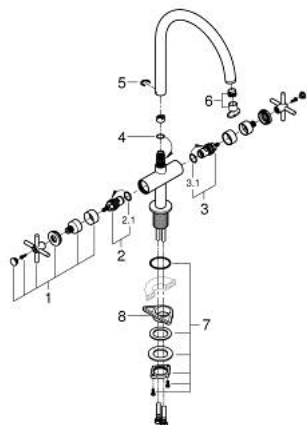

30 609 000 ATRIO TWO HANDLE SINK MIXER 1/2" L-SIZE

DESCRIEREA PRODUSULUI

- Colour: cromat
- pipă tip C
- instalare pe o singură gaură
- suprafață GROHE LongLife
- valvă ceramică 1/2", 90°
- zona selectabilă de pivotare între : 0° / 150° / 360°
- racorduri flexibile de conectare la apă
- sistem rapid de instalare
- aerator

30 609 000 ATRIO TWO HANDLE SINK MIXER 1/2" L-SIZE

PIESE DE SCHIMB , octombrie 2021 – now

- 1: Cross handles (Spare part-nr. 14215000)
- 2: Garnitură ceramică, 1/2" (Spare part-nr. 45883000)
- 2.1: Garnitură inelară Ø18,2 x Ø1,7 (Spare part-nr. 0392400M)
- 3: Garnitură ceramică, 1/2" (Spare part-nr. 45882000)
- 3.1: Garnitură inelară Ø18,2 x Ø1,7 (Spare part-nr. 0392400M)
- 4: Şaibă de etanşare (Spare part-nr. 0128500M)
- 5: inel de siguranţă (Spare part-nr. 4826600M)
- 6: Flow control set (Spare part-nr. 48470000)
- 7: Ansamblu de fixare a tijei nefiletate (Spare part-nr. 48384000)
- 8: placă de susţinere (Spare part-nr. 05334000)