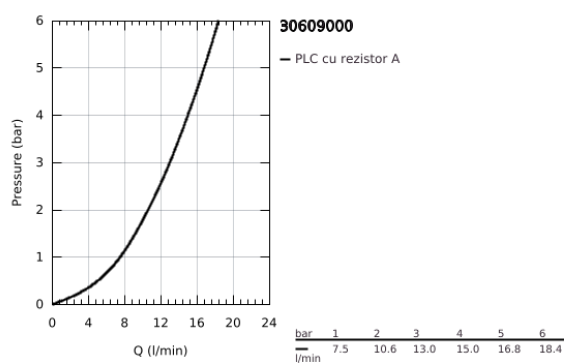

30 609 000 ATRIO TWO HANDLE SINK MIXER 1/2" L-SIZE

DESCRIEREA PRODUSULUI

- Colour: cromat
- pipă tip C
- instalare pe o singură gaură
- suprafață GROHE LongLife
- valvă ceramică 1/2", 90°
- zona selectabilă de pivotare între : 0° / 150° / 360°
- racorduri flexibile de conectare la apă
- sistem rapid de instalare
- aerator

30 609 000 ATRIO TWO HANDLE SINK MIXER 1/2" L-SIZE

PIESE DE SCHIMB , octombrie 2021 – now

- 1: Cross handles (Spare part-nr. 14215000)
- 2: Garnitură ceramică, 1/2" (Spare part-nr. 45883000)
- 2.1: Garnitură inelară Ø18,2 x Ø1,7 (Spare part-nr. 0392400M)
- 3: Garnitură ceramică, 1/2" (Spare part-nr. 45882000)
- 3.1: Garnitură inelară Ø18,2 x Ø1,7 (Spare part-nr. 0392400M)
- 4: Şaibă de etanşare (Spare part-nr. 0128500M)
- 5: inel de siguranţă (Spare part-nr. 4826600M)
- 6: Flow control set (Spare part-nr. 48470000)
- 7: Ansamblu de fixare a tijei nefiletate (Spare part-nr. 48384000)
- 8: placă de susţinere (Spare part-nr. 05334000)