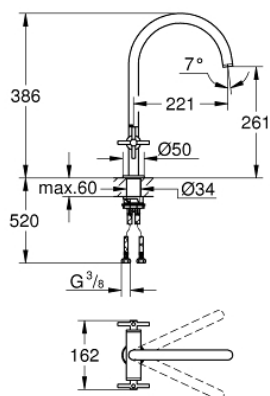

30 609 000 ATRIO TWO HANDLE SINK MIXER 1/2" L-SIZE

DESCRIEREA PRODUSULUI

- Colour: cromat
- pipă tip C
- instalare pe o singură gaură
- suprafață GROHE LongLife
- valvă ceramică 1/2", 90°
- zona selectabilă de pivotare între : 0° / 150° / 360°
- racorduri flexibile de conectare la apă
- sistem rapid de instalare
- aerator

30 609 000 ATRIO TWO HANDLE SINK MIXER 1/2" L-SIZE

PIESE DE SCHIMB , octombrie 2021 – now

- 1: Cross handles (Spare part-nr. 14215000)
- 2: Garnitură ceramică, 1/2" (Spare part-nr. 45883000)
- 2.1: Garnitură inelară Ø18,2 x Ø1,7 (Spare part-nr. 0392400M)
- 3: Garnitură ceramică, 1/2" (Spare part-nr. 45882000)
- 3.1: Garnitură inelară Ø18,2 x Ø1,7 (Spare part-nr. 0392400M)
- 4: Şaibă de etanşare (Spare part-nr. 0128500M)
- 5: inel de siguranţă (Spare part-nr. 4826600M)
- 6: Flow control set (Spare part-nr. 48470000)
- 7: Ansamblu de fixare a tijei nefiletate (Spare part-nr. 48384000)
- 8: placă de susţinere (Spare part-nr. 05334000)