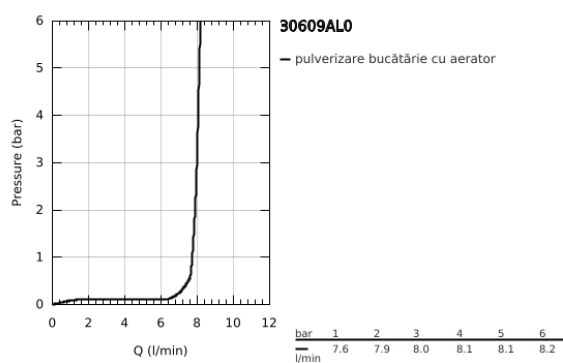

30 609 AL0 ATRIO TWO HANDLE SINK MIXER 1/2" L-SIZE

DESCRIEREA PRODUSULUI

- Colour: brushed hard graphite
- pipă tip C
- instalare pe o singură gaură
- finisaj GROHE LongLife
- valvă ceramică 1/2", 90°
- zona selectabilă de pivotare între : 0° / 150° / 360°
- racorduri flexibile de conectare la apă
- sistem rapid de instalare
- aerator

30 609 AL0 ATRIO TWO HANDLE SINK MIXER 1/2" L-SIZE

30 609 AL0 ATRIO TWO HANDLE SINK MIXER 1/2" L-SIZE

PIESE DE SCHIMB , octombrie 2021 – now

- 1: Cross handles (Spare part-nr. 14215AL0)
- 2: Garnitură ceramică, 1/2" (Spare part-nr. 45883000)
- 2.1: Garnitură inelară Ø18,2 x Ø1,7 (Spare part-nr. 0392400M)
- 3: Garnitură ceramică, 1/2" (Spare part-nr. 45882000)
- 3.1: Garnitură inelară Ø18,2 x Ø1,7 (Spare part-nr. 0392400M)
- 4: Șaibă de etanșare (Spare part-nr. 0128500M)
- 5: inel de siguranță (Spare part-nr. 4826600M)
- 6: Flow control set (Spare part-nr. 48470000)
- 7: Ansamblu de fixare a tijei nefiletate (Spare part-nr. 48384000)
- 8: placă de susținere (Spare part-nr. 05334000)