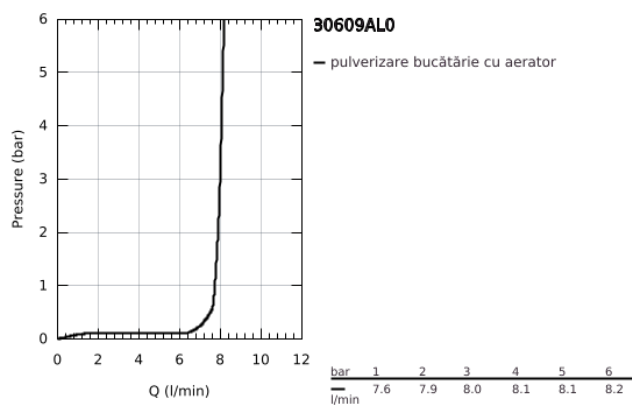

30 609 AL0 ATRIO TWO HANDLE SINK MIXER 1/2" L-SIZE

DESCRIEREA PRODUSULUI

- Colour: brushed hard graphite
- pipă tip C
- instalare pe o singură gaură
- finisaj GROHE LongLife
- valvă ceramică 1/2", 90°
- zona selectabilă de pivotare între : 0° / 150° / 360°
- racorduri flexibile de conectare la apă
- sistem rapid de instalare
- aerator

30 609 AL0 ATRIO TWO HANDLE SINK MIXER 1/2" L-SIZE

30 609 AL0 ATRIO TWO HANDLE SINK MIXER 1/2" L-SIZE

PIESE DE SCHIMB , octombrie 2021 – now

- 1: Cross handles (Spare part-nr. 14215AL0)
- 2: Garnitură ceramică, 1/2" (Spare part-nr. 45883000)
- 2.1: Garnitură inelară Ø18,2 x Ø1,7 (Spare part-nr. 0392400M)
- 3: Garnitură ceramică, 1/2" (Spare part-nr. 45882000)
- 3.1: Garnitură inelară Ø18,2 x Ø1,7 (Spare part-nr. 0392400M)
- 4: Șaibă de etanșare (Spare part-nr. 0128500M)
- 5: inel de siguranță (Spare part-nr. 4826600M)
- 6: Flow control set (Spare part-nr. 48470000)
- 7: Ansamblu de fixare a tijei nefiletate (Spare part-nr. 48384000)
- 8: placă de susținere (Spare part-nr. 05334000)