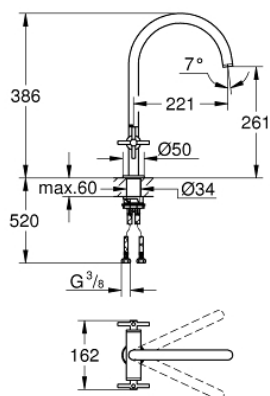

30 609 AL0 ATRIO TWO HANDLE SINK MIXER 1/2" L-SIZE

DESCRIEREA PRODUSULUI

- Colour: brushed hard graphite
- pipă tip C
- instalare pe o singură gaură
- finisaj GROHE LongLife
- valvă ceramică 1/2", 90°
- zona selectabilă de pivotare între : 0° / 150° / 360°
- racorduri flexibile de conectare la apă
- sistem rapid de instalare
- aerator

30 609 AL0 ATRIO TWO HANDLE SINK MIXER 1/2" L-SIZE

30 609 AL0 ATRIO TWO HANDLE SINK MIXER 1/2" L-SIZE

PIESE DE SCHIMB , octombrie 2021 – now

- 1: Cross handles (Spare part-nr. 14215AL0)
- 2: Garnitură ceramică, 1/2" (Spare part-nr. 45883000)
- 2.1: Garnitură inelară Ø18,2 x Ø1,7 (Spare part-nr. 0392400M)
- 3: Garnitură ceramică, 1/2" (Spare part-nr. 45882000)
- 3.1: Garnitură inelară Ø18,2 x Ø1,7 (Spare part-nr. 0392400M)
- 4: Șaibă de etanșare (Spare part-nr. 0128500M)
- 5: inel de siguranță (Spare part-nr. 4826600M)
- 6: Flow control set (Spare part-nr. 48470000)
- 7: Ansamblu de fixare a tijei nefiletate (Spare part-nr. 48384000)
- 8: placă de susținere (Spare part-nr. 05334000)