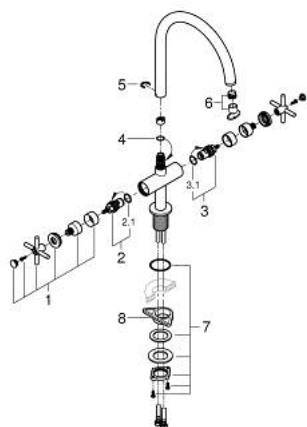

30 609 AL0 ATRIO TWO HANDLE SINK MIXER 1/2" L-SIZE

DESCRIEREA PRODUSULUI

- Colour: brushed hard graphite
- pipă tip C
- instalare pe o singură gaură
- finisaj GROHE LongLife
- valvă ceramică 1/2", 90°
- zona selectabilă de pivotare între : 0° / 150° / 360°
- racorduri flexibile de conectare la apă
- sistem rapid de instalare
- aerator

30 609 AL0 ATRIO TWO HANDLE SINK MIXER 1/2" L-SIZE

30 609 AL0 ATRIO TWO HANDLE SINK MIXER 1/2" L-SIZE

PIESE DE SCHIMB , octombrie 2021 – now

- 1: Cross handles (Spare part-nr. 14215AL0)
- 2: Garnitură ceramică, 1/2" (Spare part-nr. 45883000)
- 2.1: Garnitură inelară Ø18,2 x Ø1,7 (Spare part-nr. 0392400M)
- 3: Garnitură ceramică, 1/2" (Spare part-nr. 45882000)
- 3.1: Garnitură inelară Ø18,2 x Ø1,7 (Spare part-nr. 0392400M)
- 4: Șaibă de etanșare (Spare part-nr. 0128500M)
- 5: inel de siguranță (Spare part-nr. 4826600M)
- 6: Flow control set (Spare part-nr. 48470000)
- 7: Ansamblu de fixare a tijei nefiletate (Spare part-nr. 48384000)
- 8: placă de susținere (Spare part-nr. 05334000)